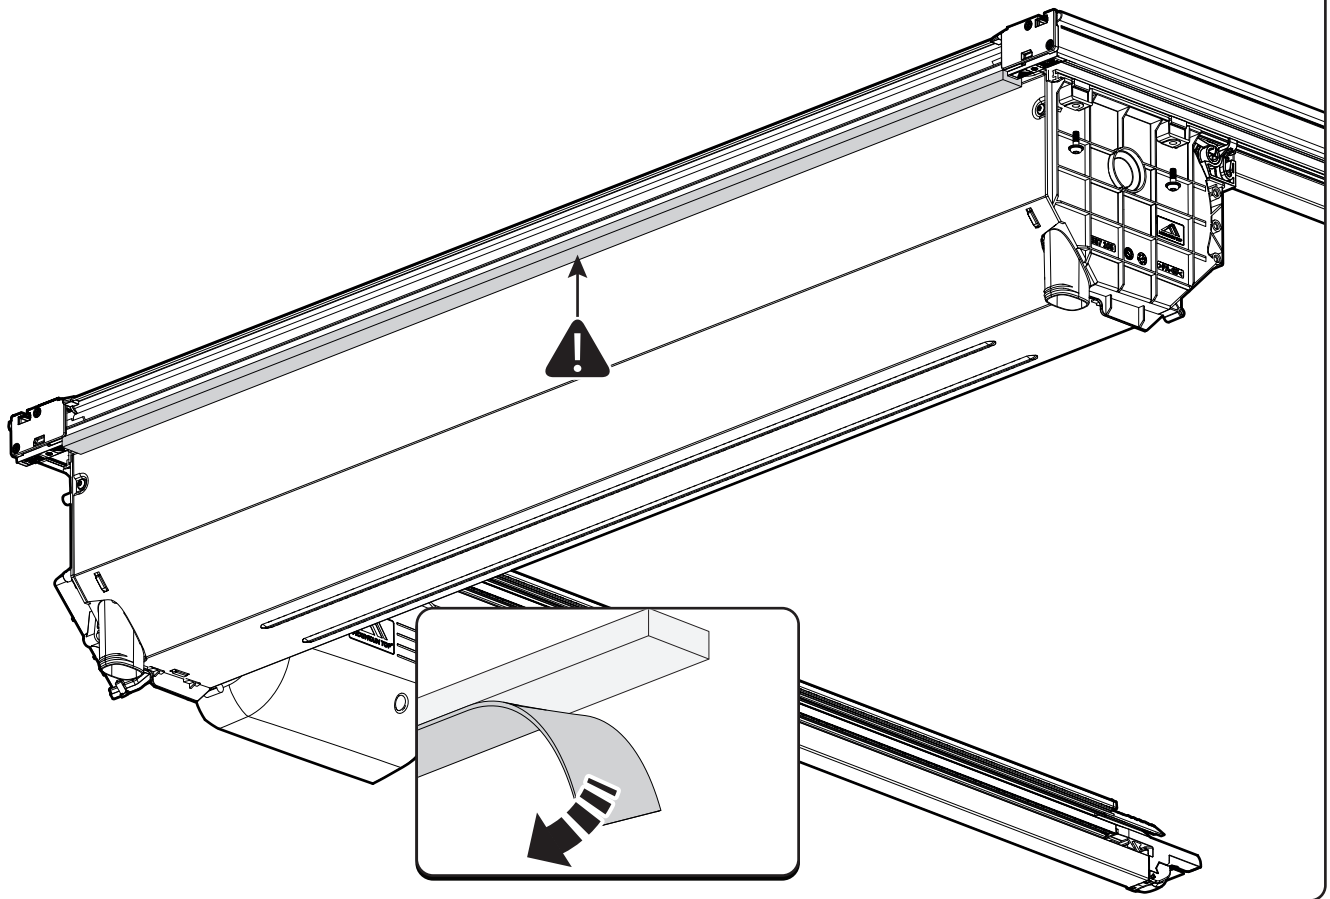

Sharp edge

1

2

1

2

4mm 2,4Nm

 **LOCTITE 243**

13mm