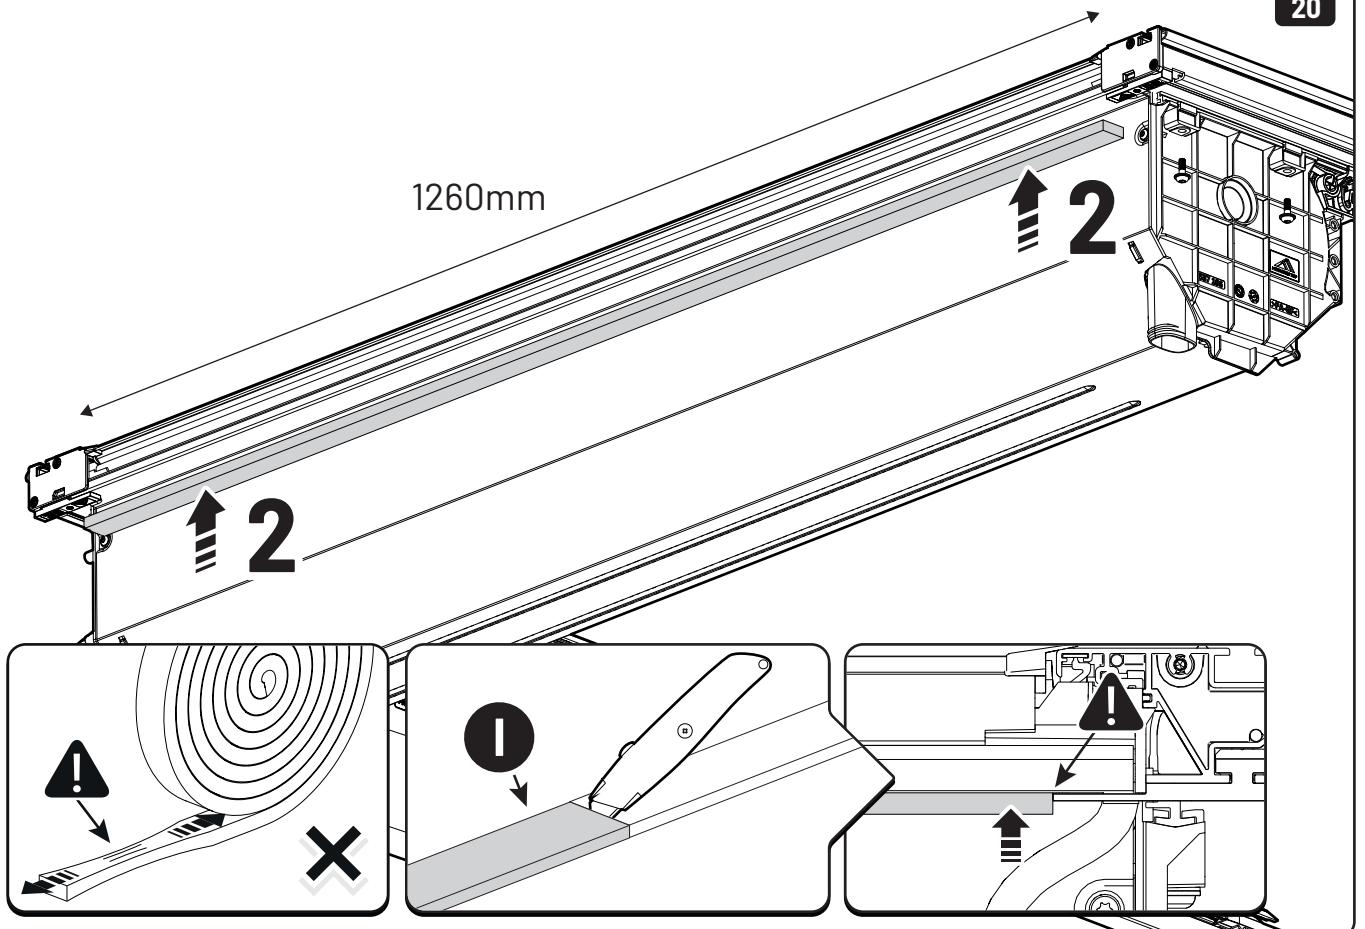

Sharp edge

1

2

1

2

4mm 2,4Nm

 **LOCTITE 243**

13mm