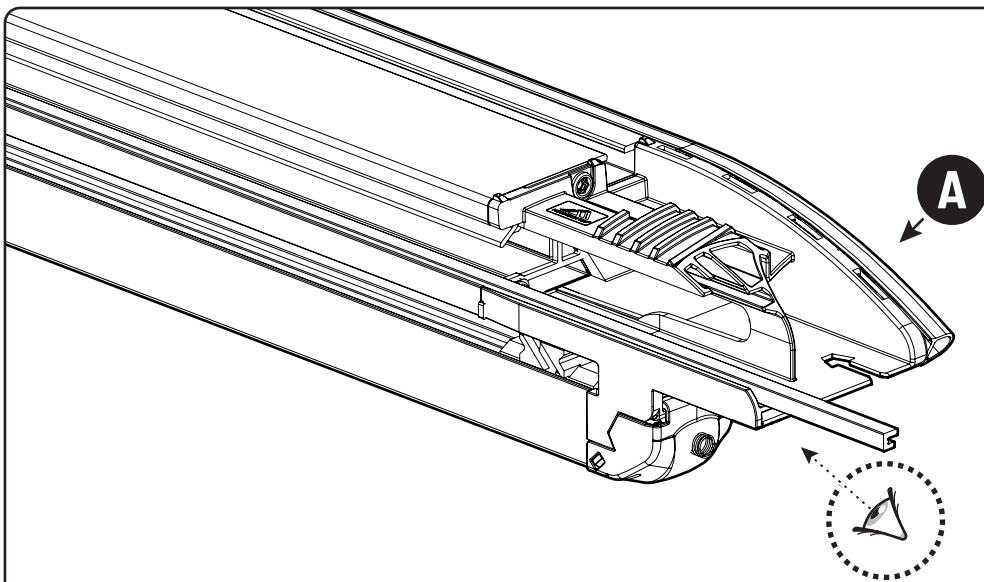

Sharp edge

1

2

1

2

4mm 2,4Nm

 **LOCTITE 243**

13mm