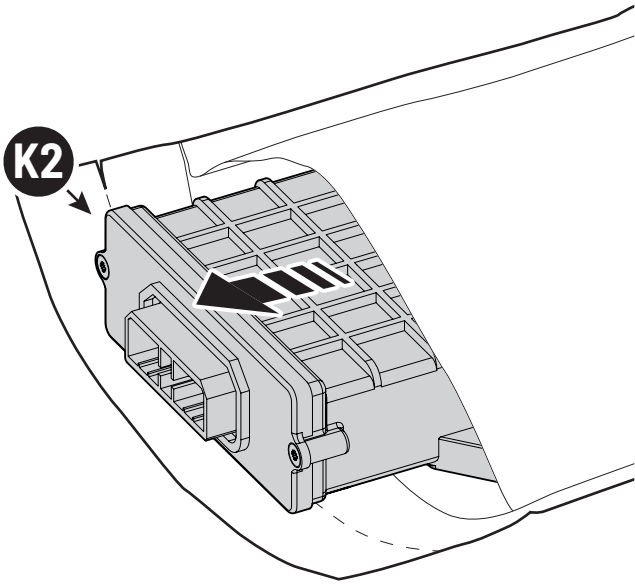

Sharp edge

1

2

1

2

4mm 2,4Nm

 **LOCTITE 243**

13mm