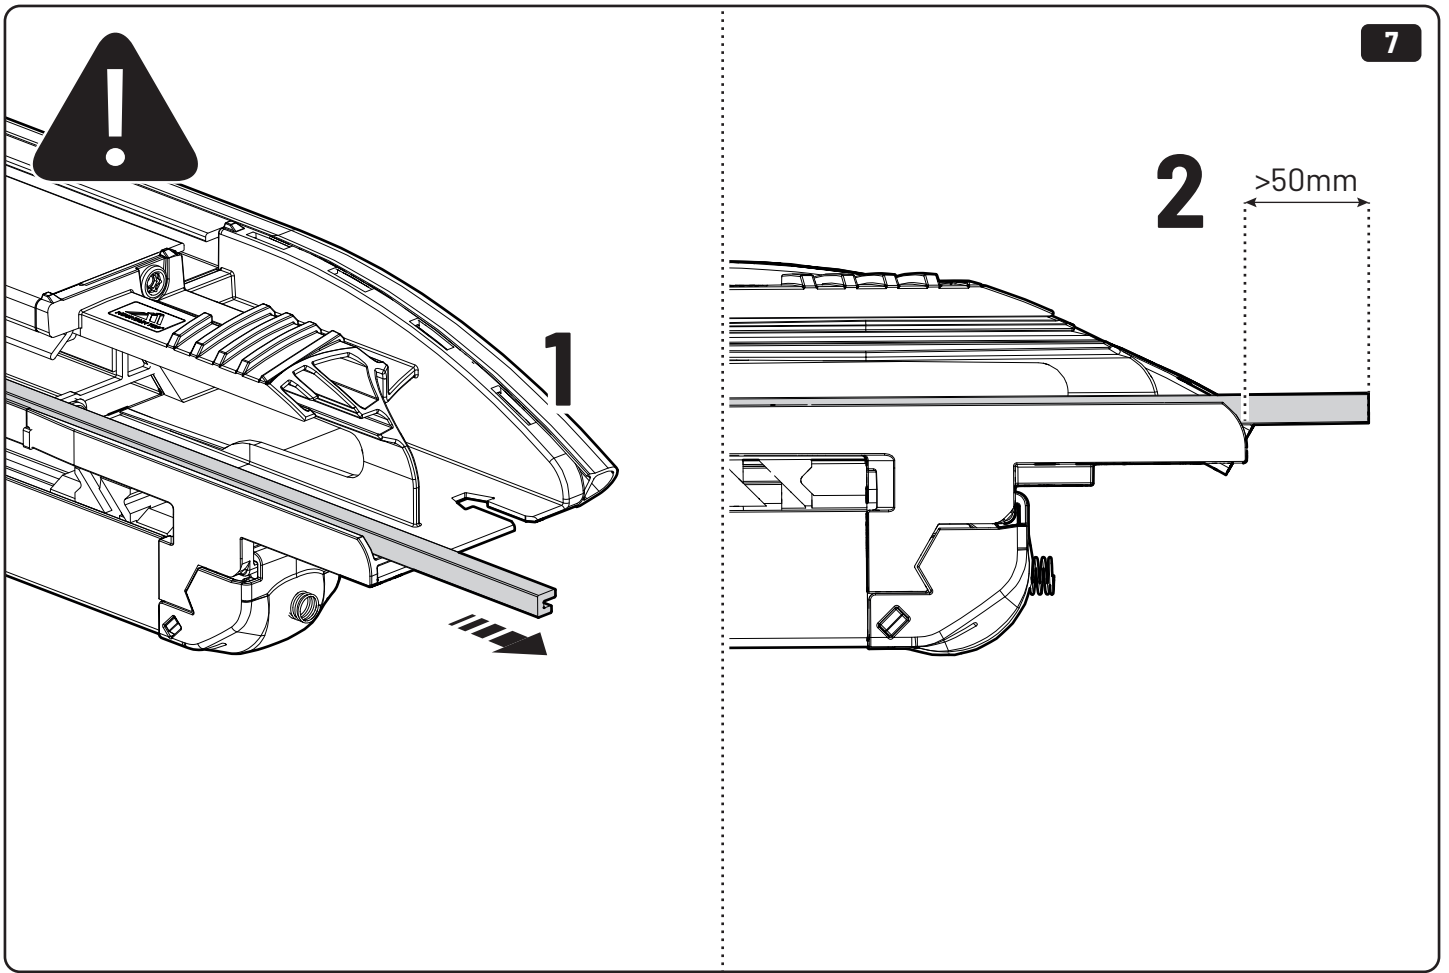

Sharp edge

1

2

1

2

4mm 2,4Nm

 **LOCTITE 243**

13mm