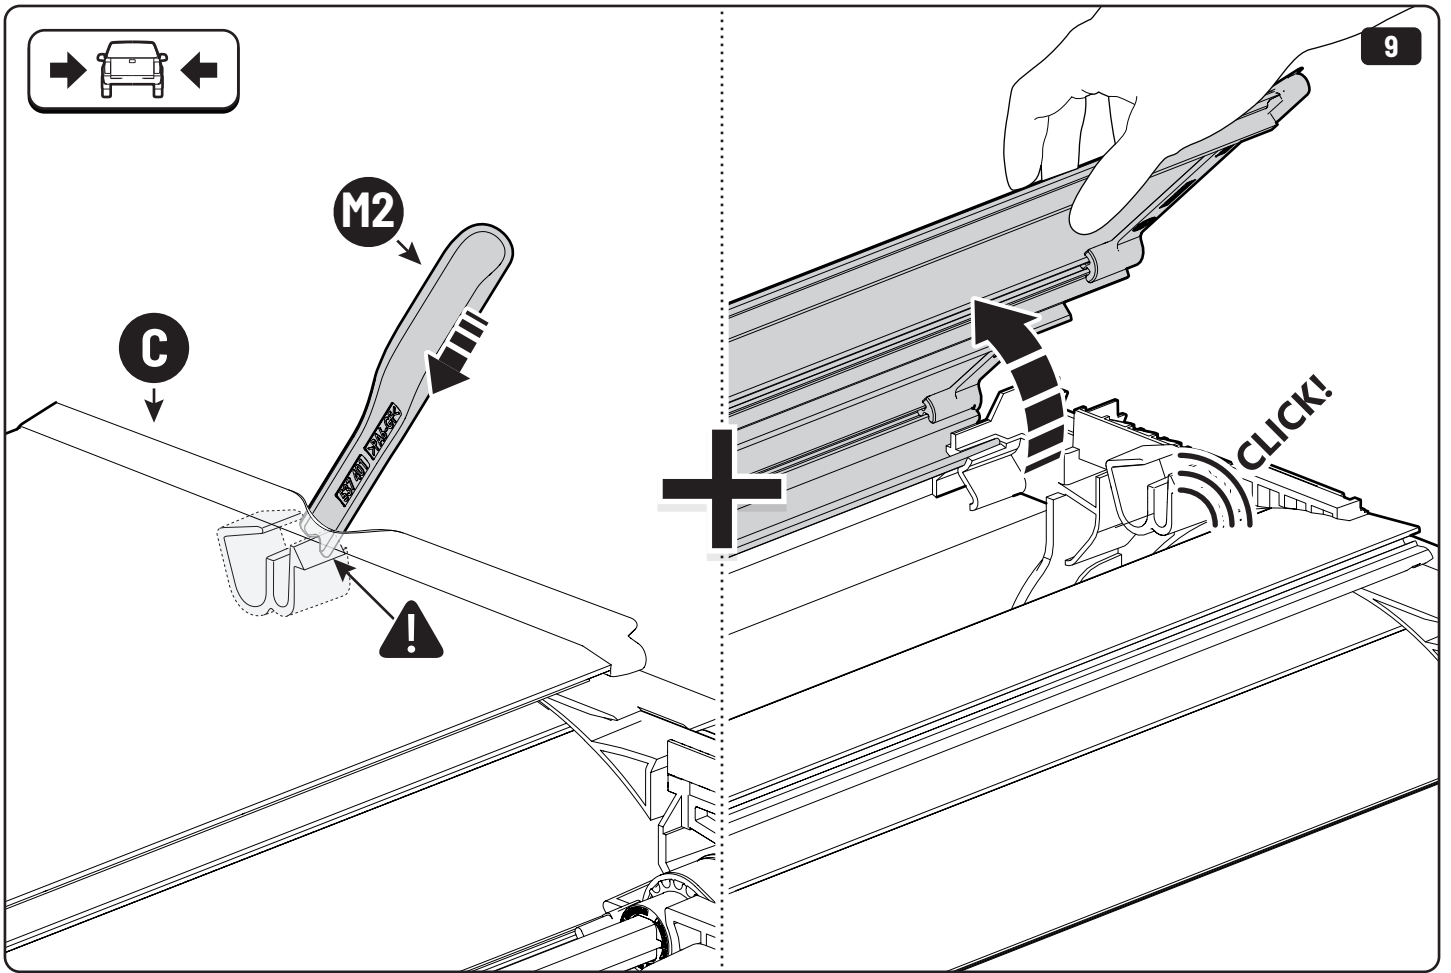

Sharp edge

1

2

1

2

4mm 2,4Nm

 **LOCTITE 243**

13mm