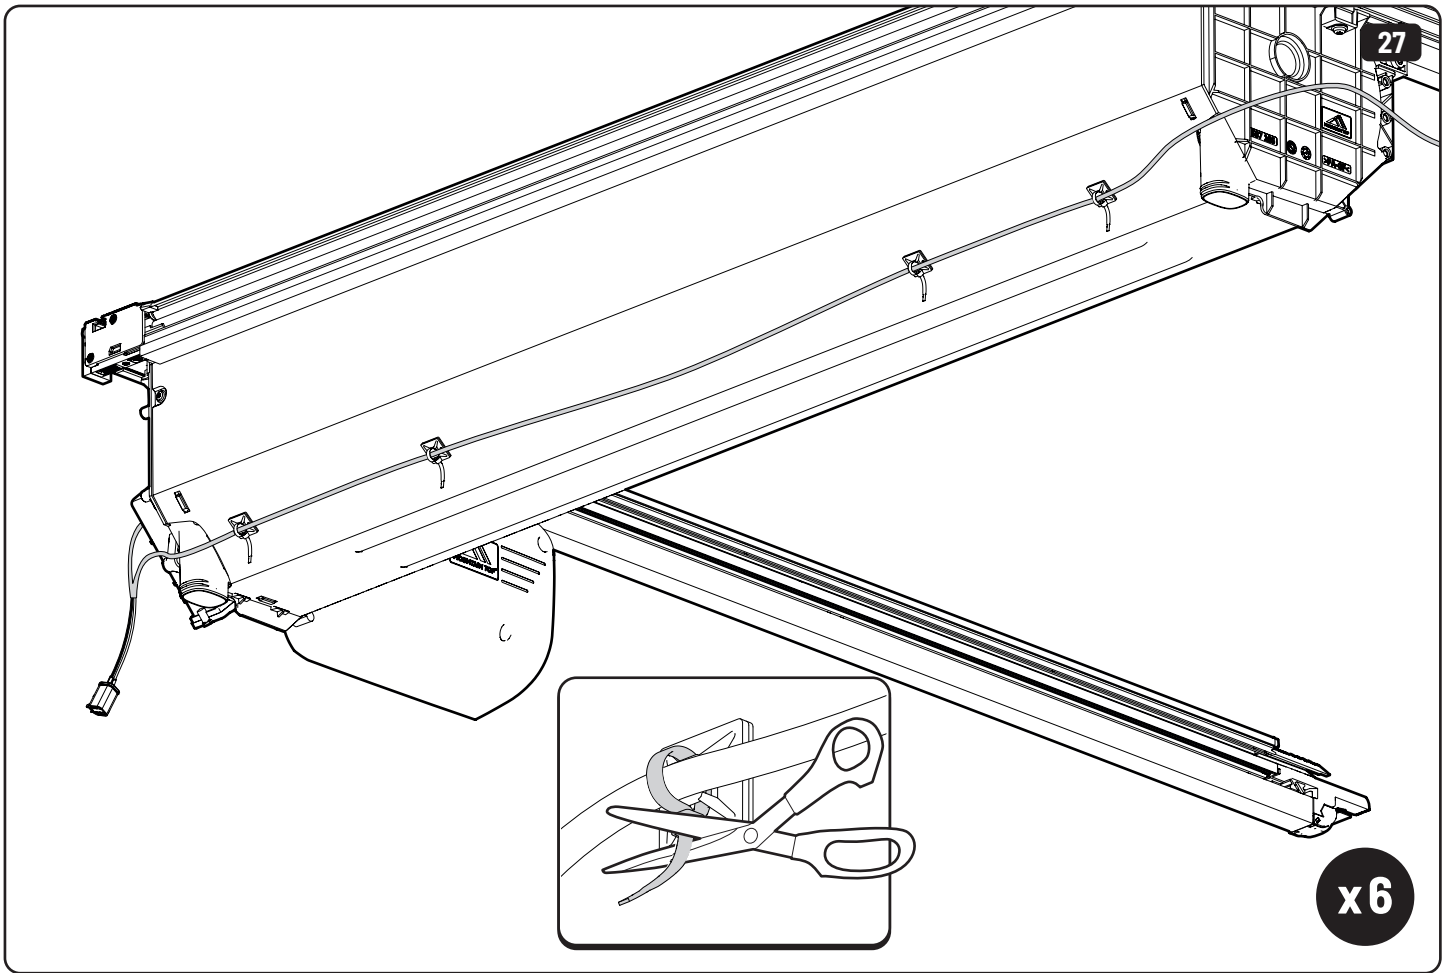

Sharp edge

1

2

1

2

4mm 2,4Nm

 **LOCTITE 243**

13mm