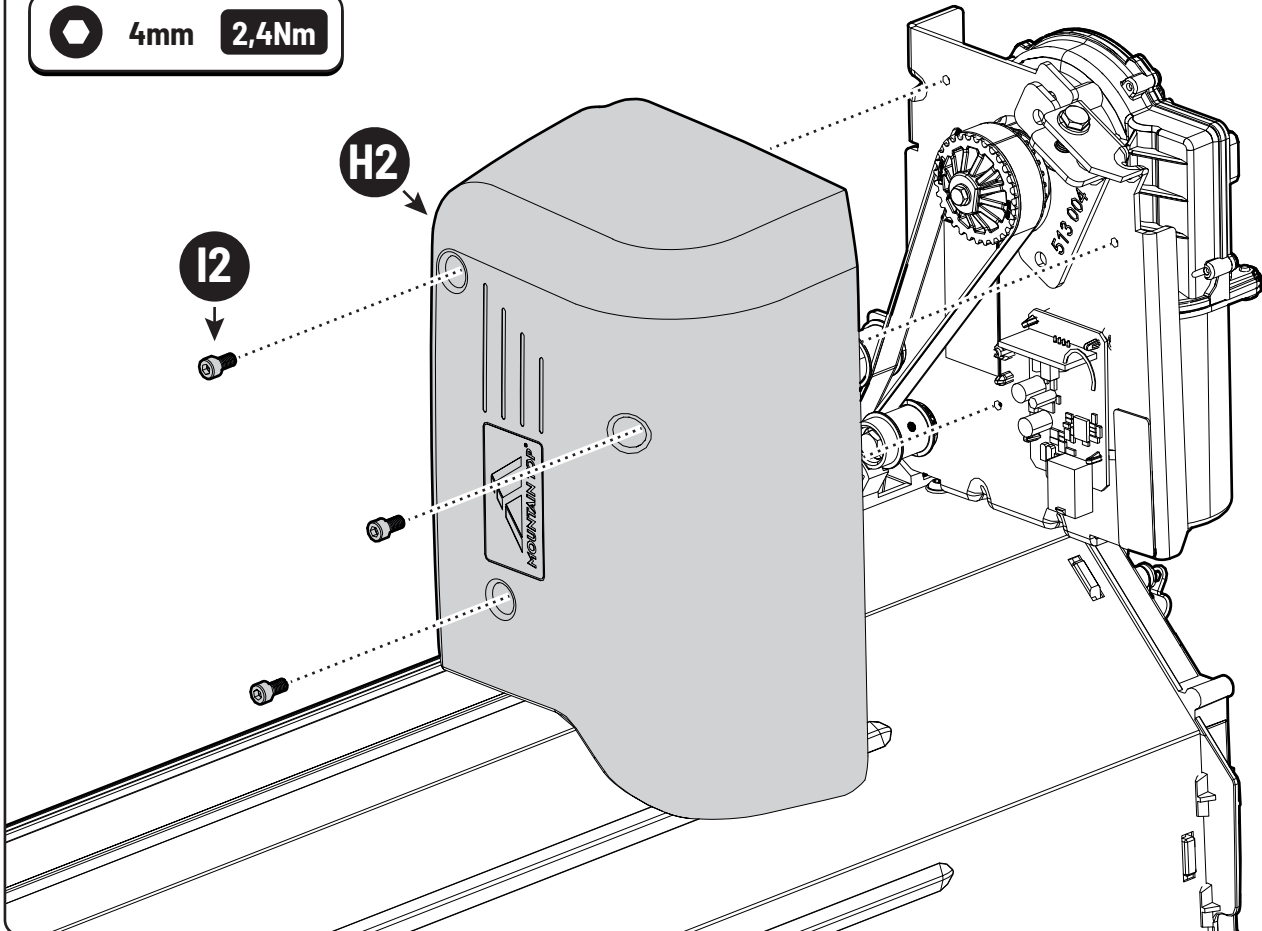

Sharp edge

1

2

1

2

4mm 2,4Nm

 **LOCTITE 243**

13mm