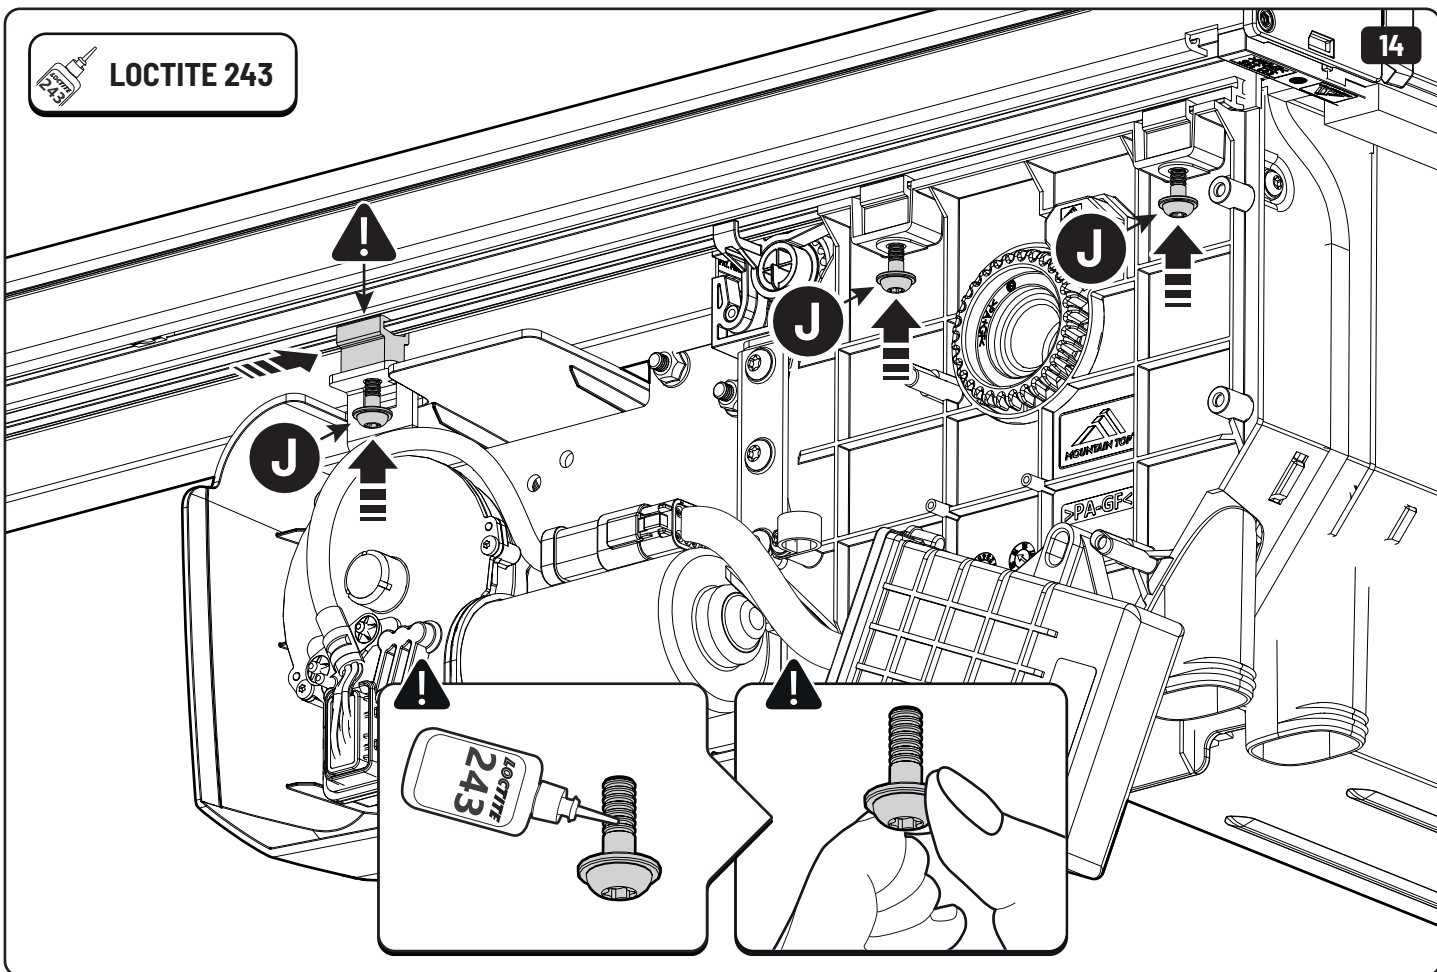

Sharp edge

1

2

1

2

4mm 2,4Nm

 **LOCTITE 243**

13mm