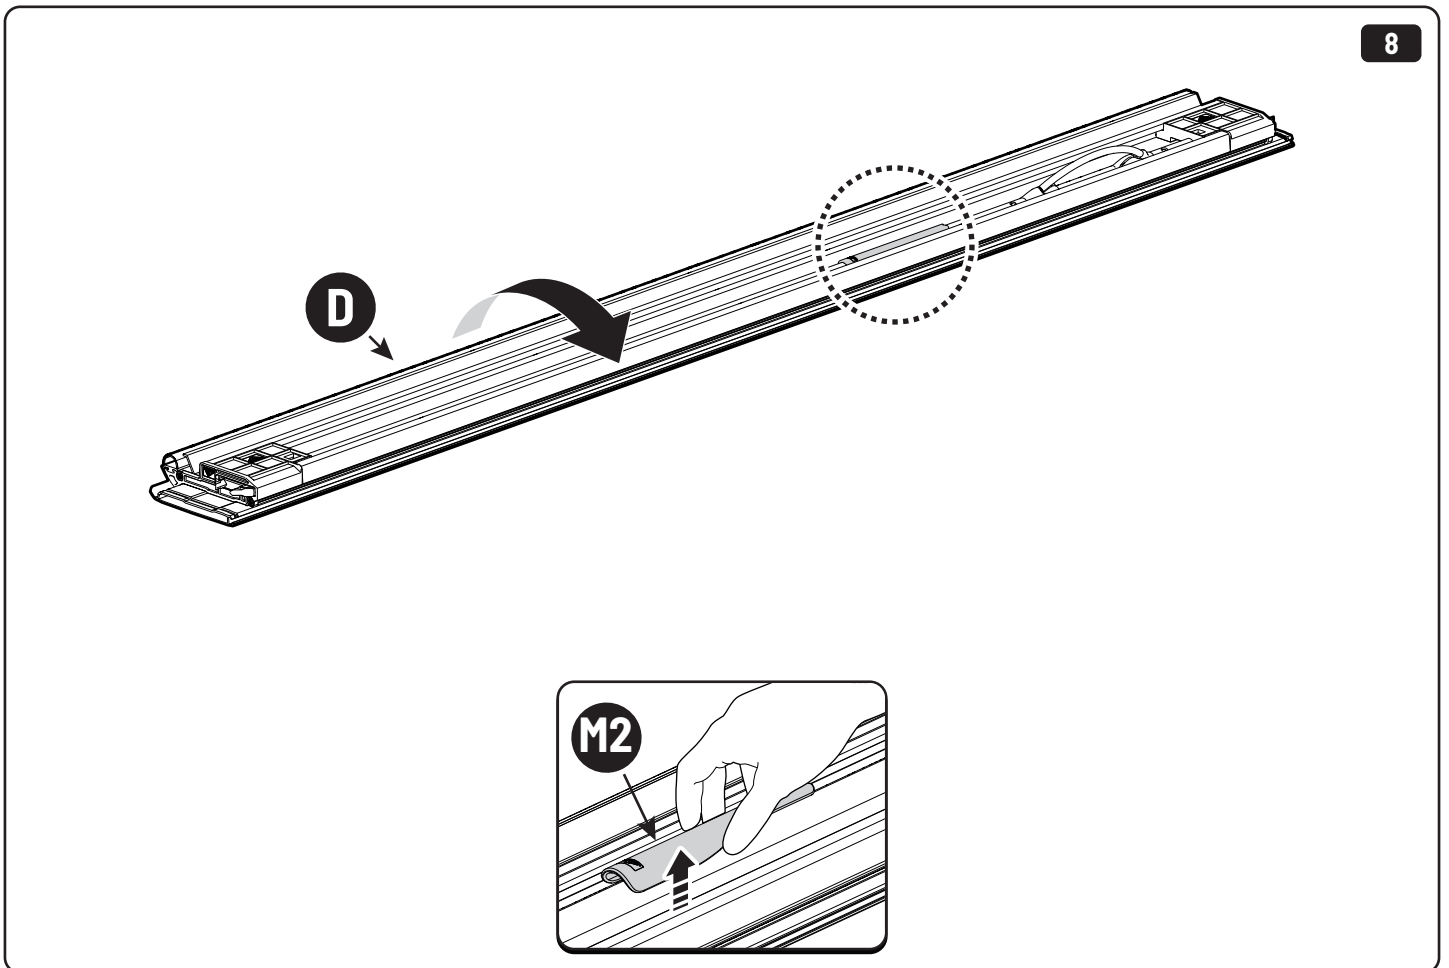

Sharp edge

1

2

1

2

4mm 2,4Nm

 **LOCTITE 243**

13mm