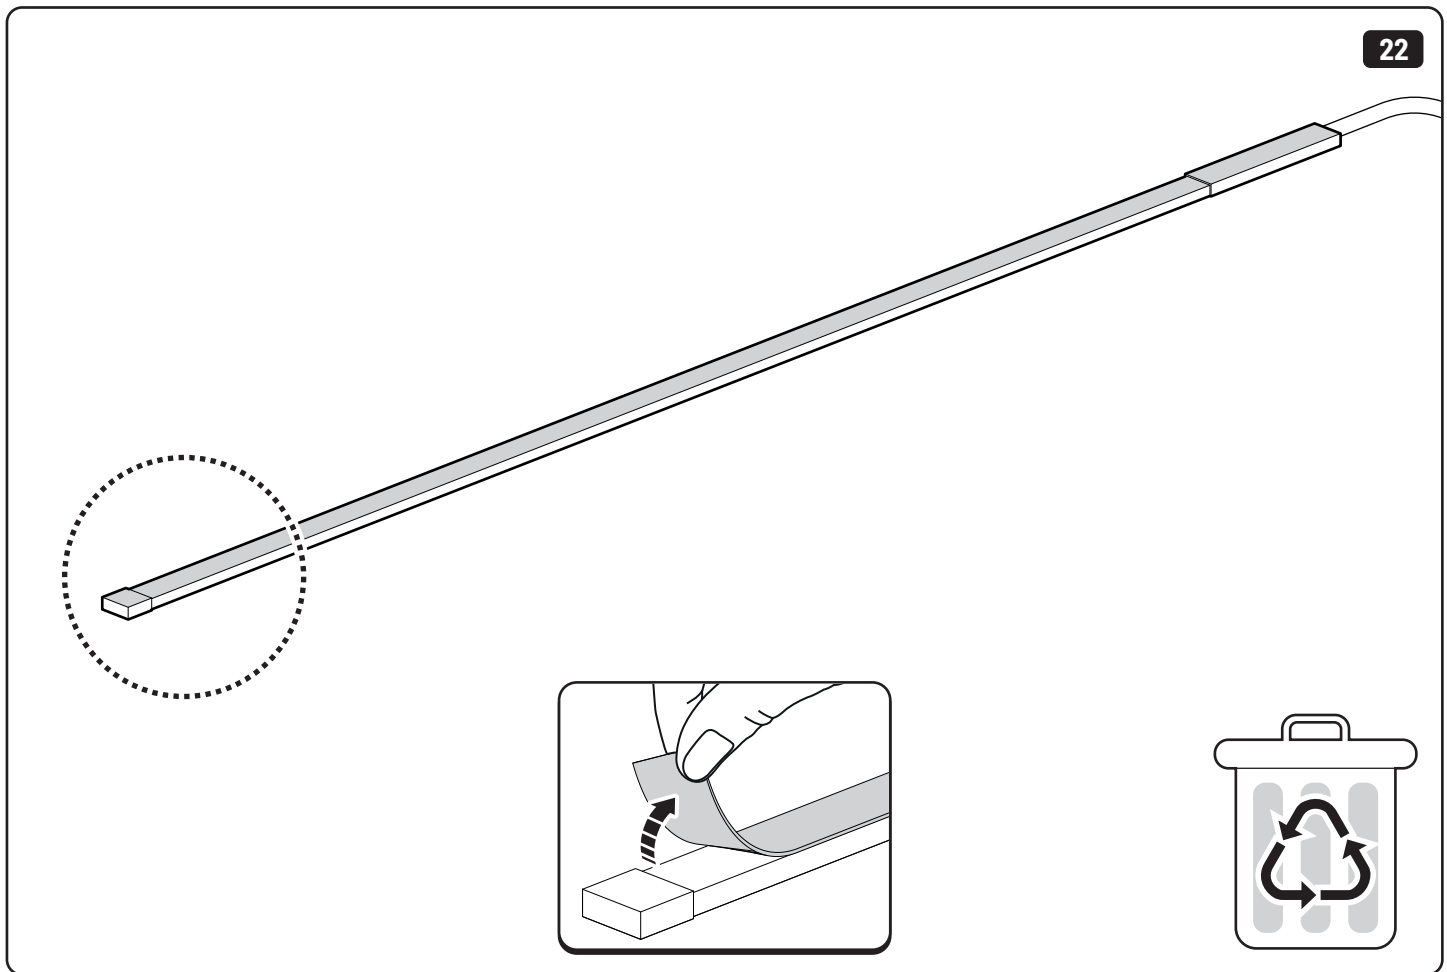

Sharp edge

1

2

1

2

4mm 2,4Nm

 **LOCTITE 243**

13mm