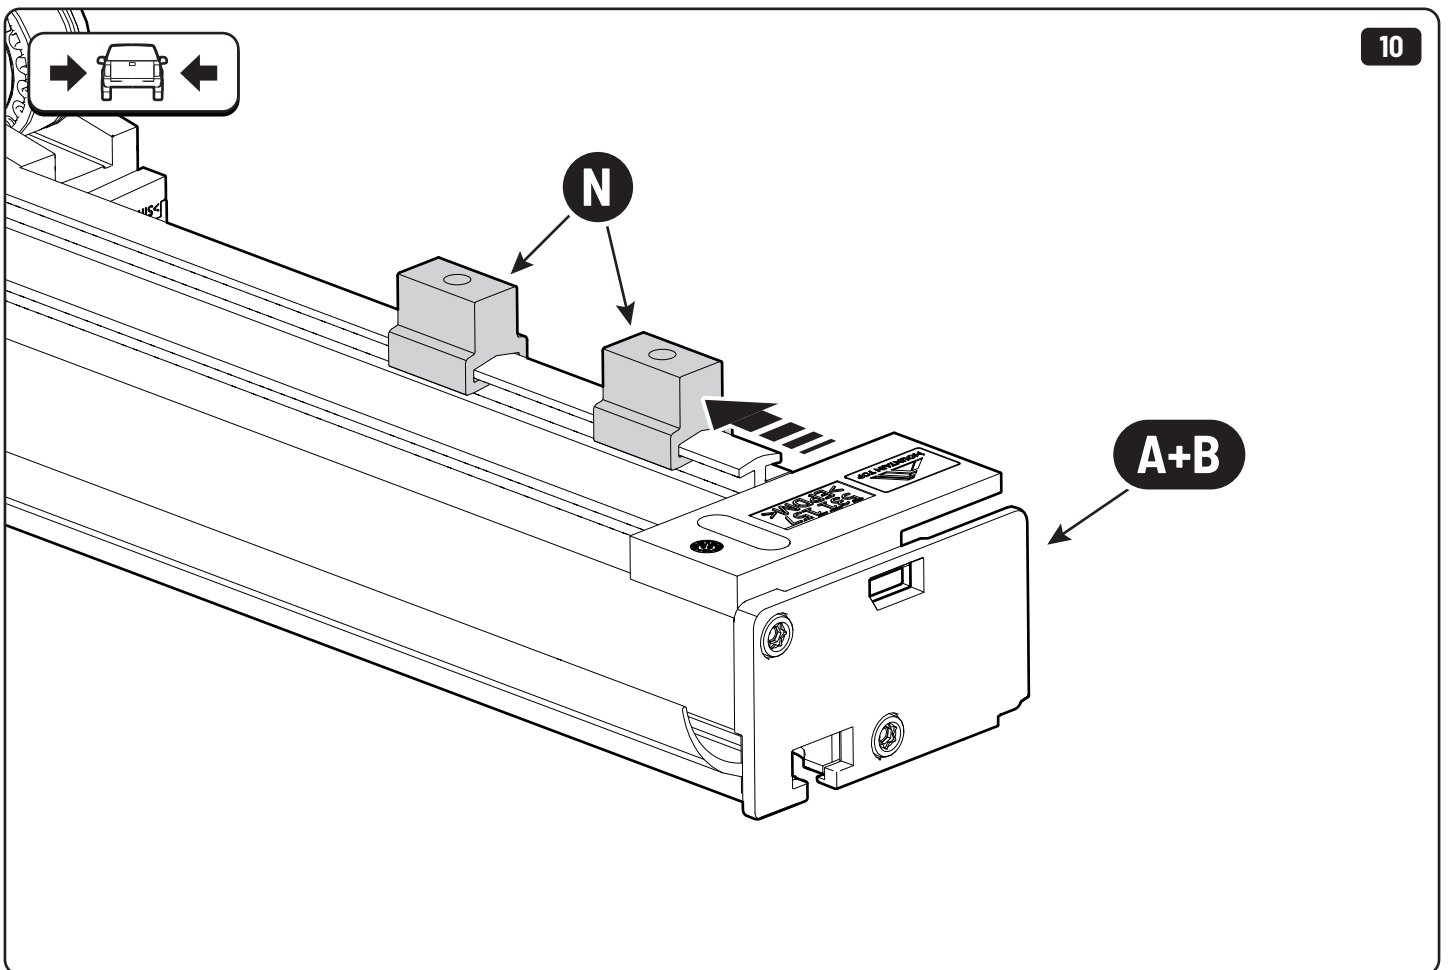

Sharp edge

1

2

1

2

4mm 2,4Nm

 **LOCTITE 243**

13mm