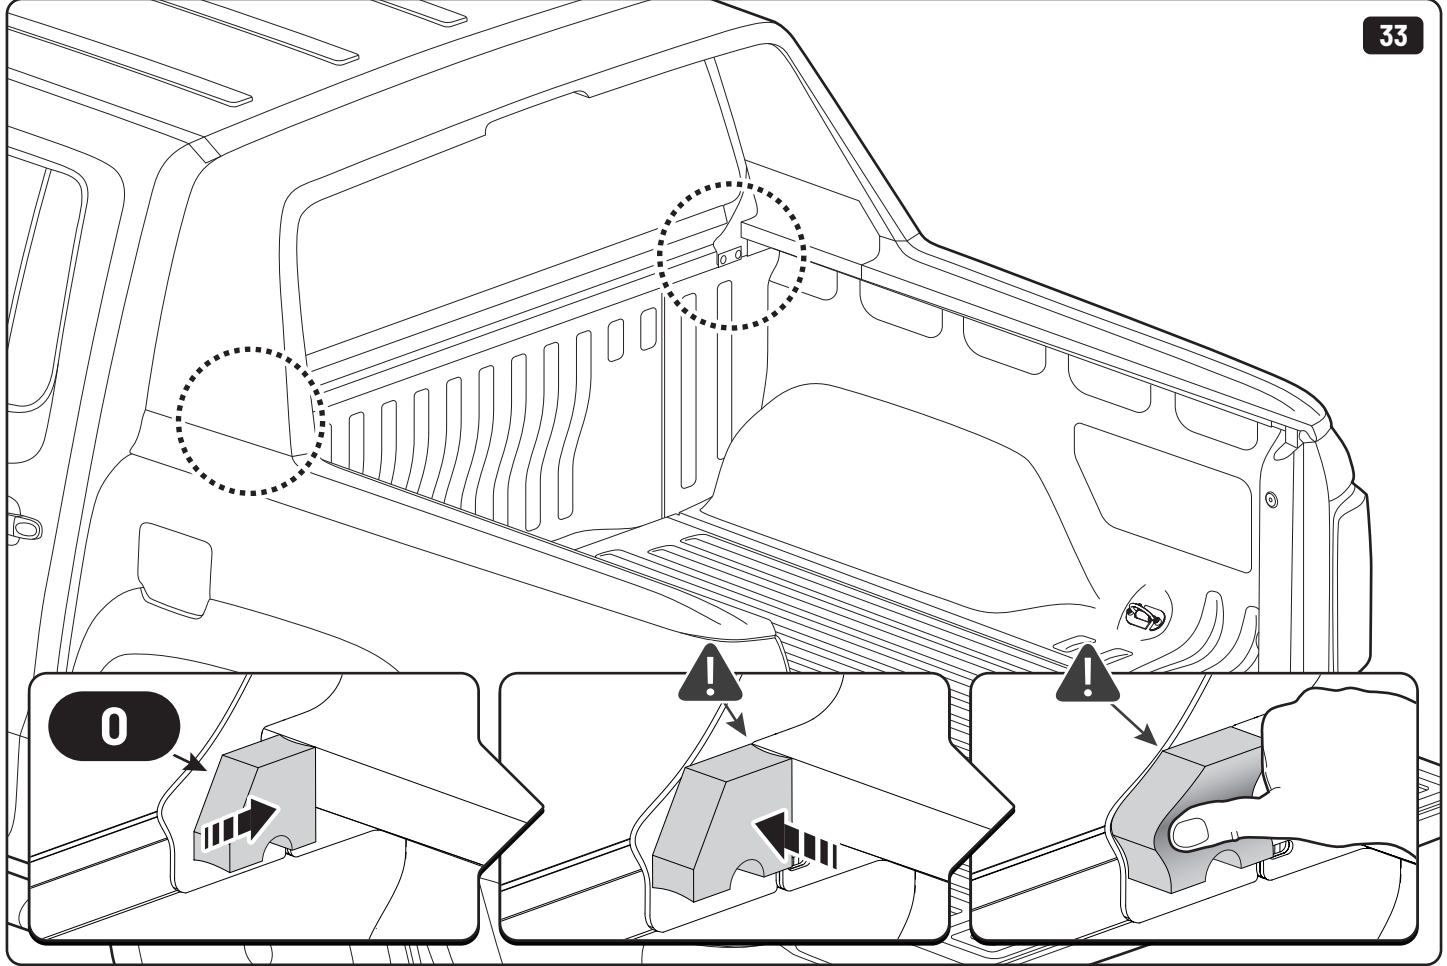

Sharp edge

1

2

1

2

4mm 2,4Nm

 **LOCTITE 243**

13mm