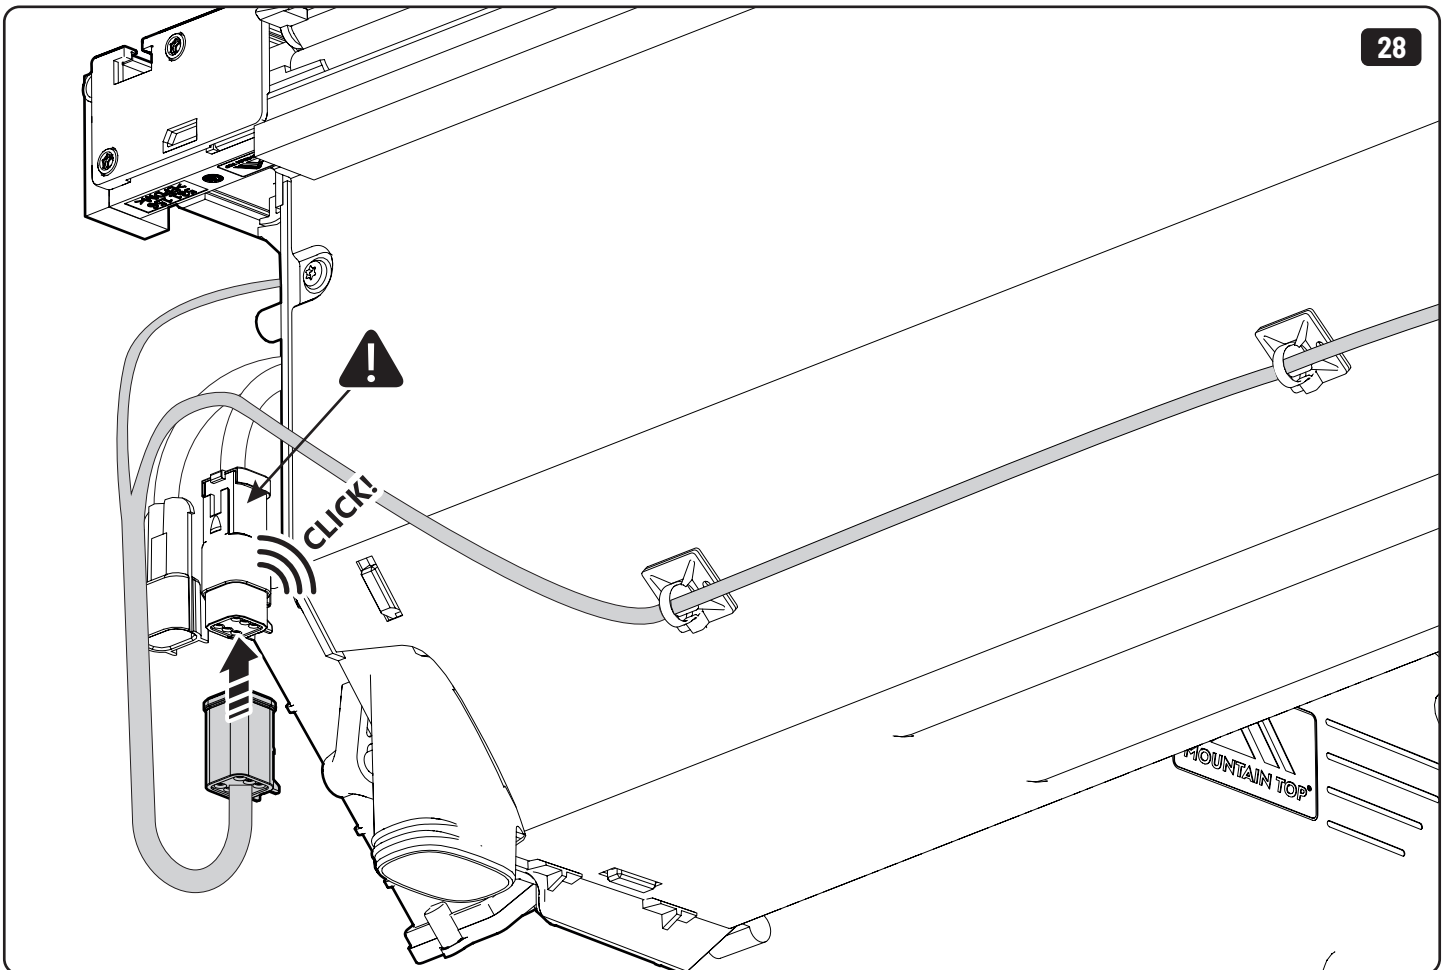

Sharp edge

1

2

1

2

4mm 2,4Nm

 **LOCTITE 243**

13mm