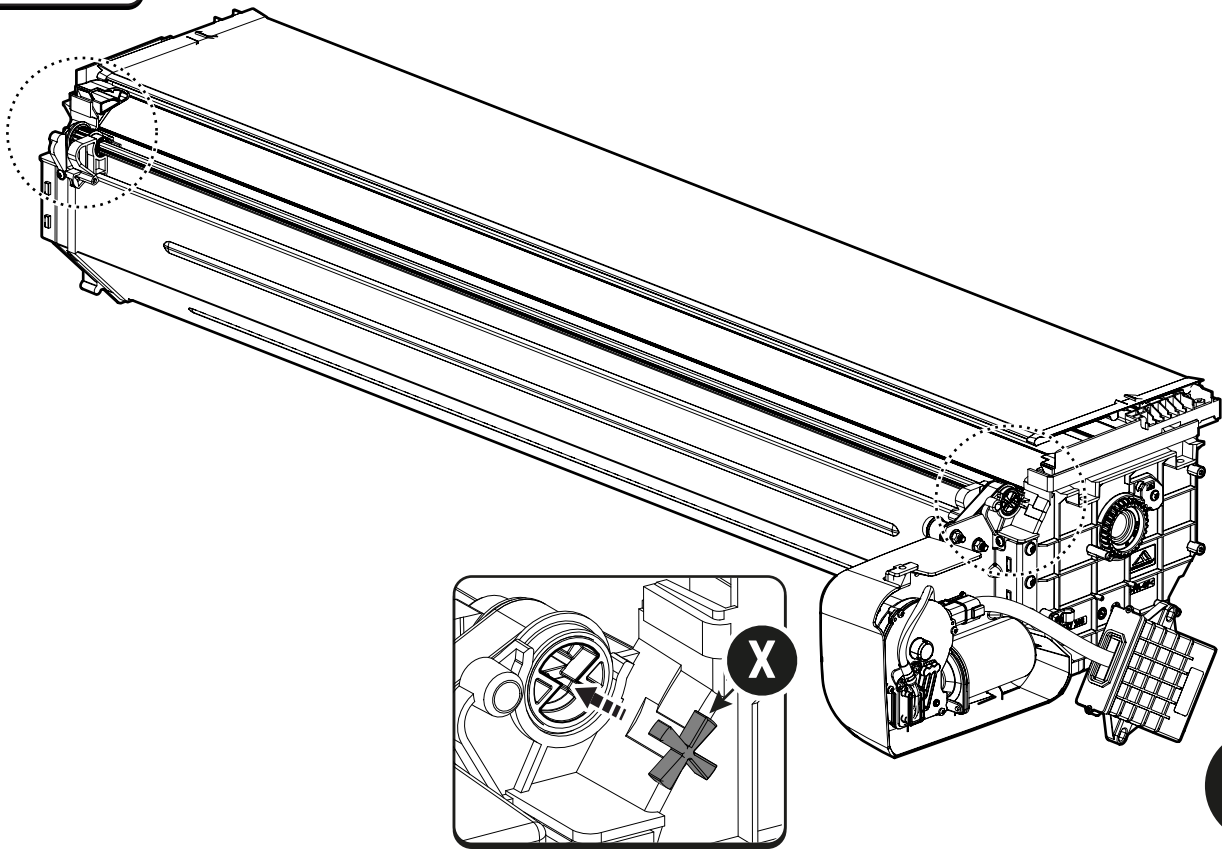

Sharp edge

1

2

1

2

4mm 2,4Nm

 **LOCTITE 243**

13mm