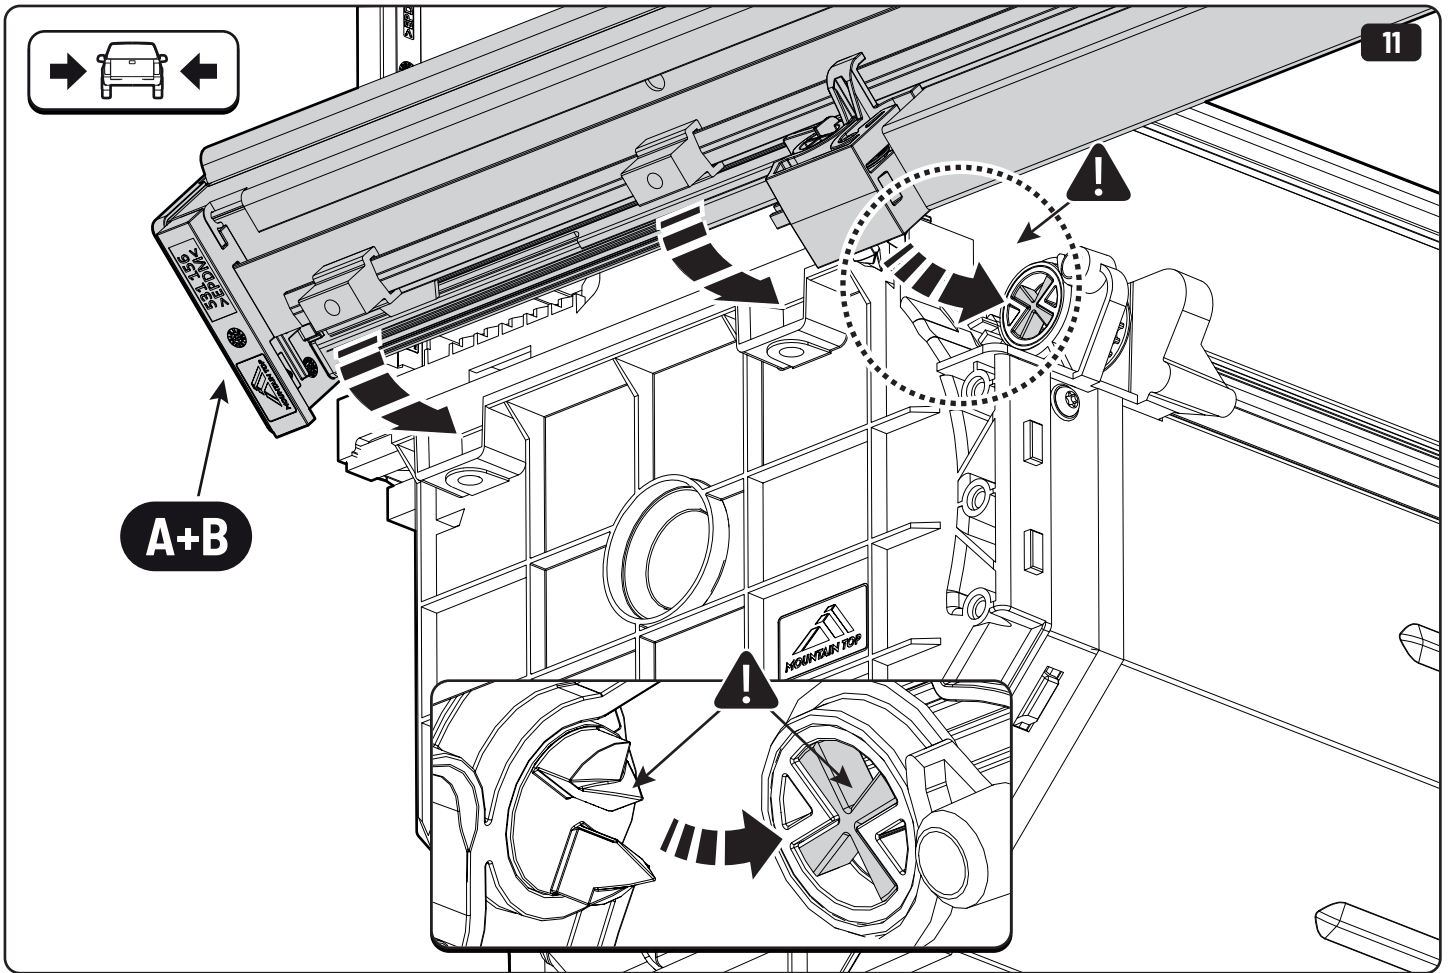

Sharp edge

1

2

1

2

4mm 2,4Nm

 **LOCTITE 243**

13mm