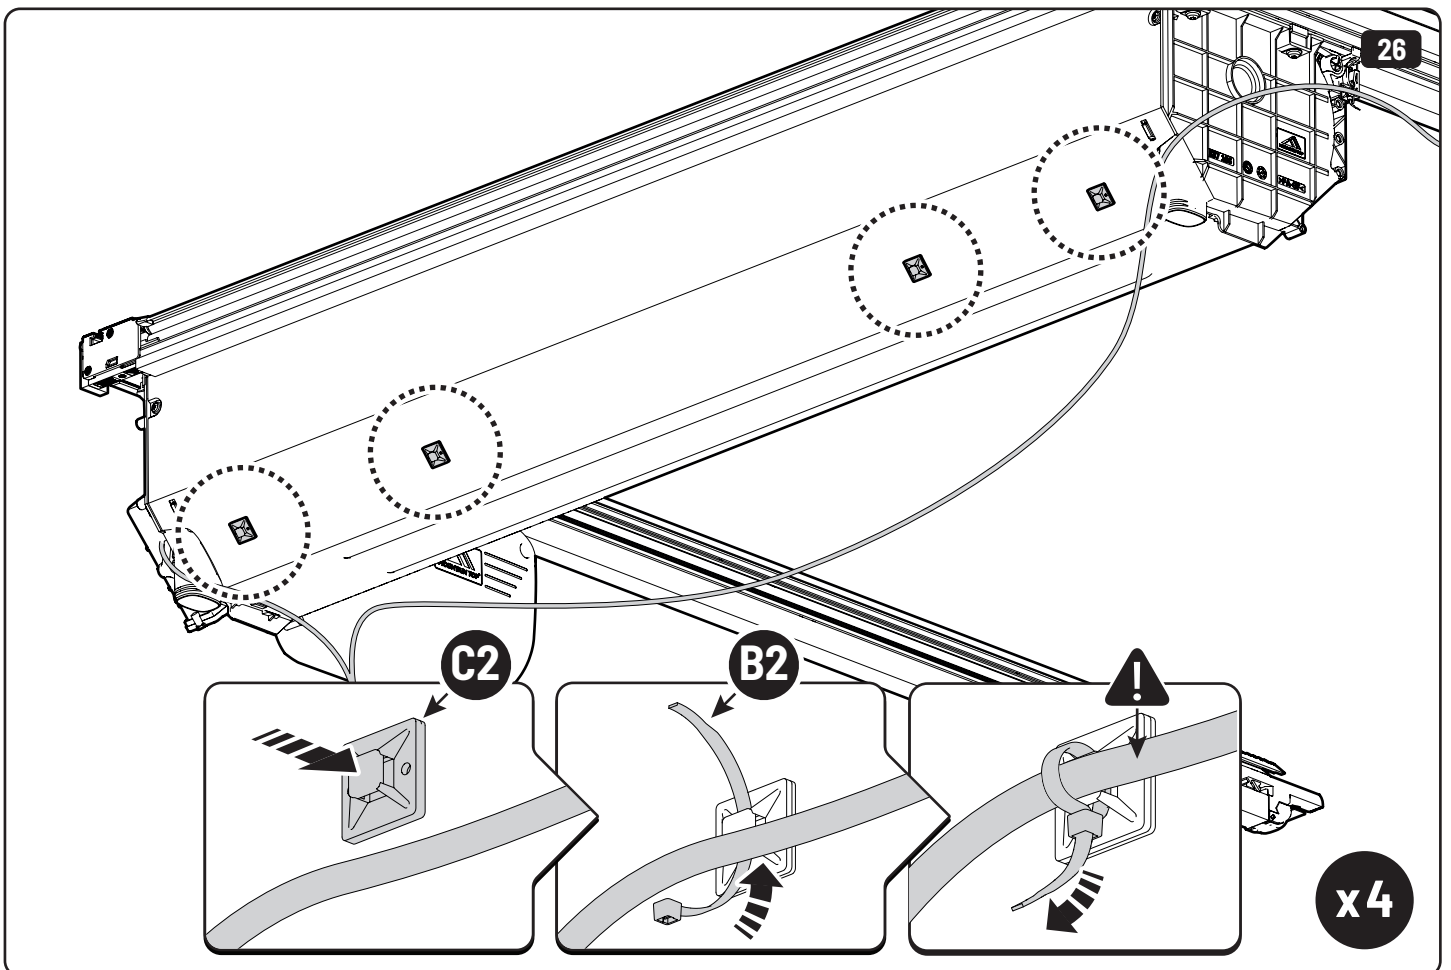

Sharp edge

1

2

1

2

4mm 2,4Nm

 **LOCTITE 243**

13mm