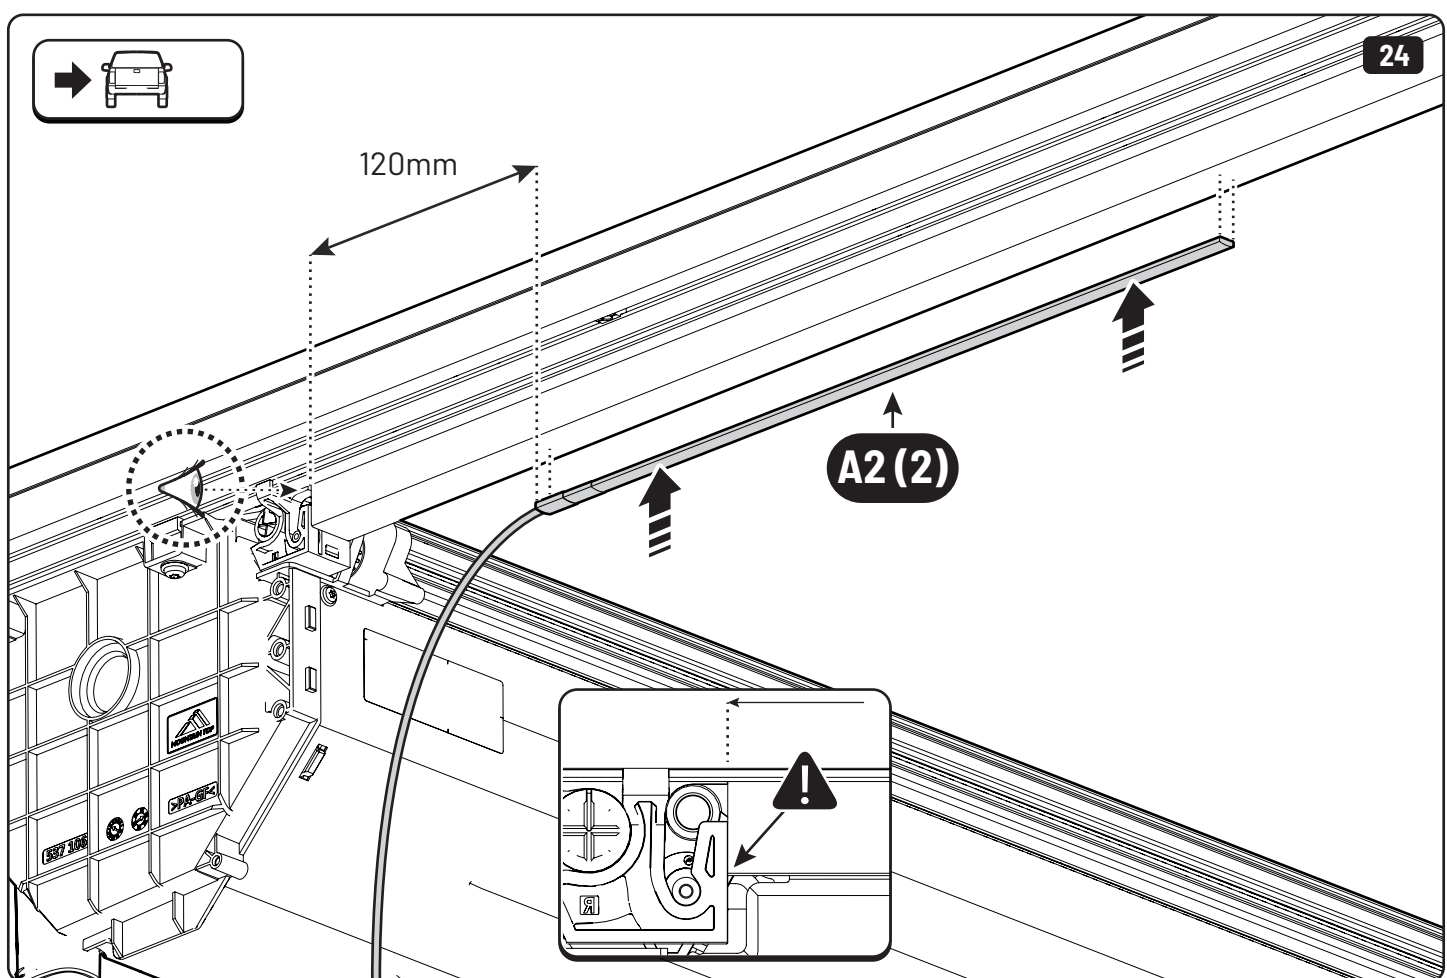

Sharp edge

1

2

1

2

4mm 2,4Nm

 **LOCTITE 243**

13mm