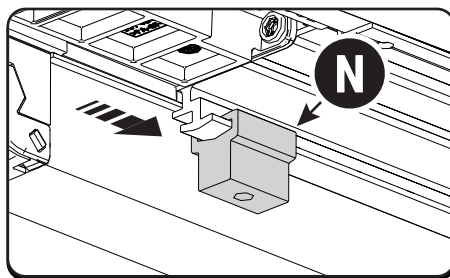

Sharp edge

1

2

1

2

4mm 2,4Nm

 **LOCTITE 243**

13mm