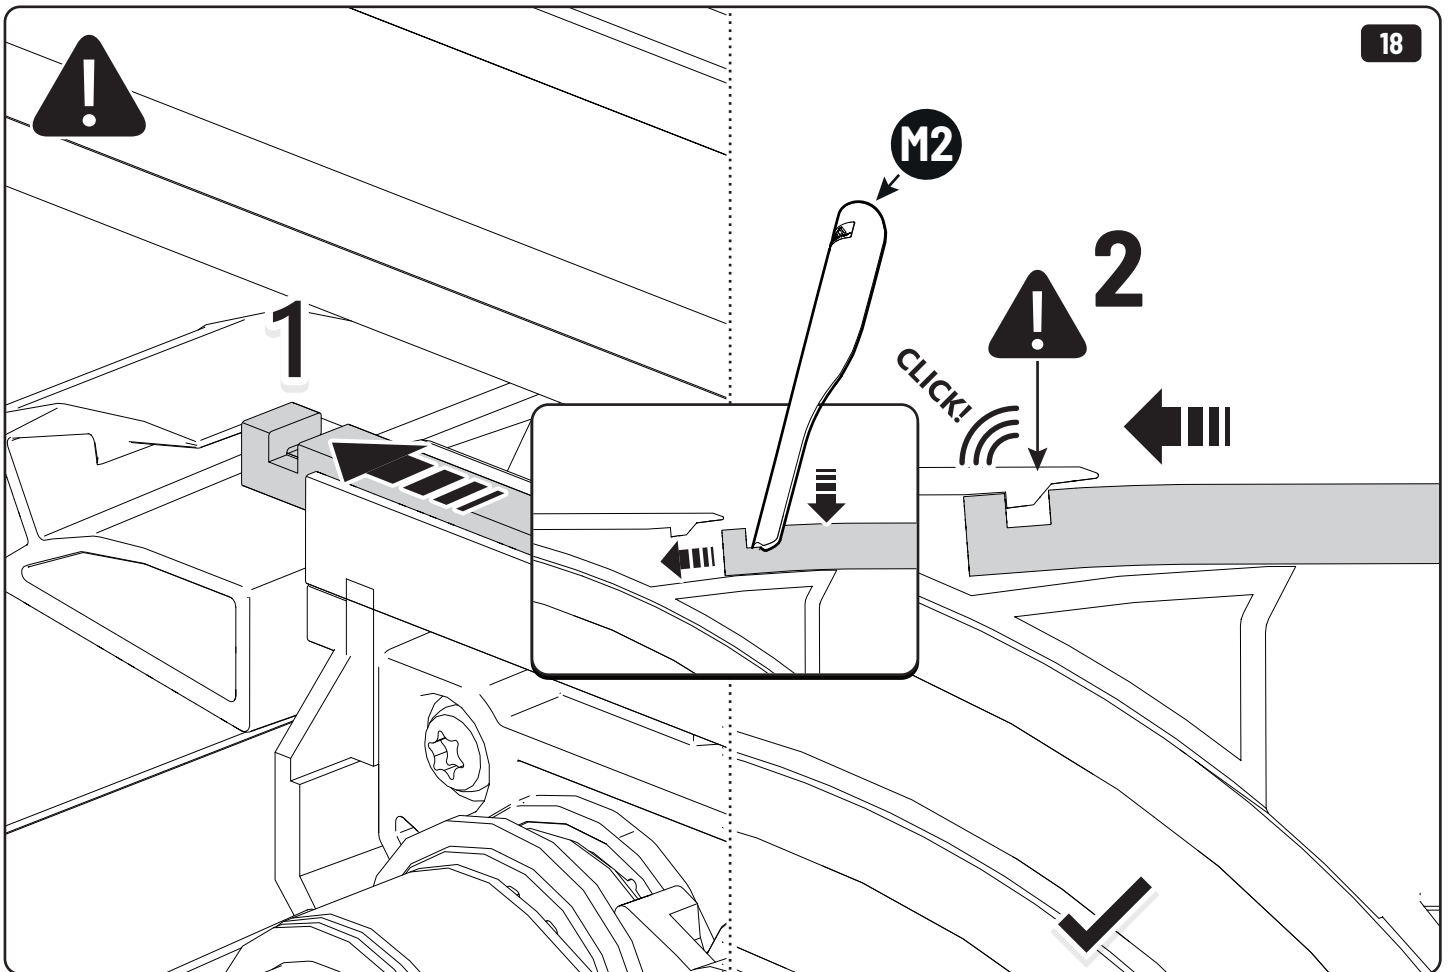

Sharp edge

1

2

1

2

4mm 2,4Nm

 **LOCTITE 243**

13mm