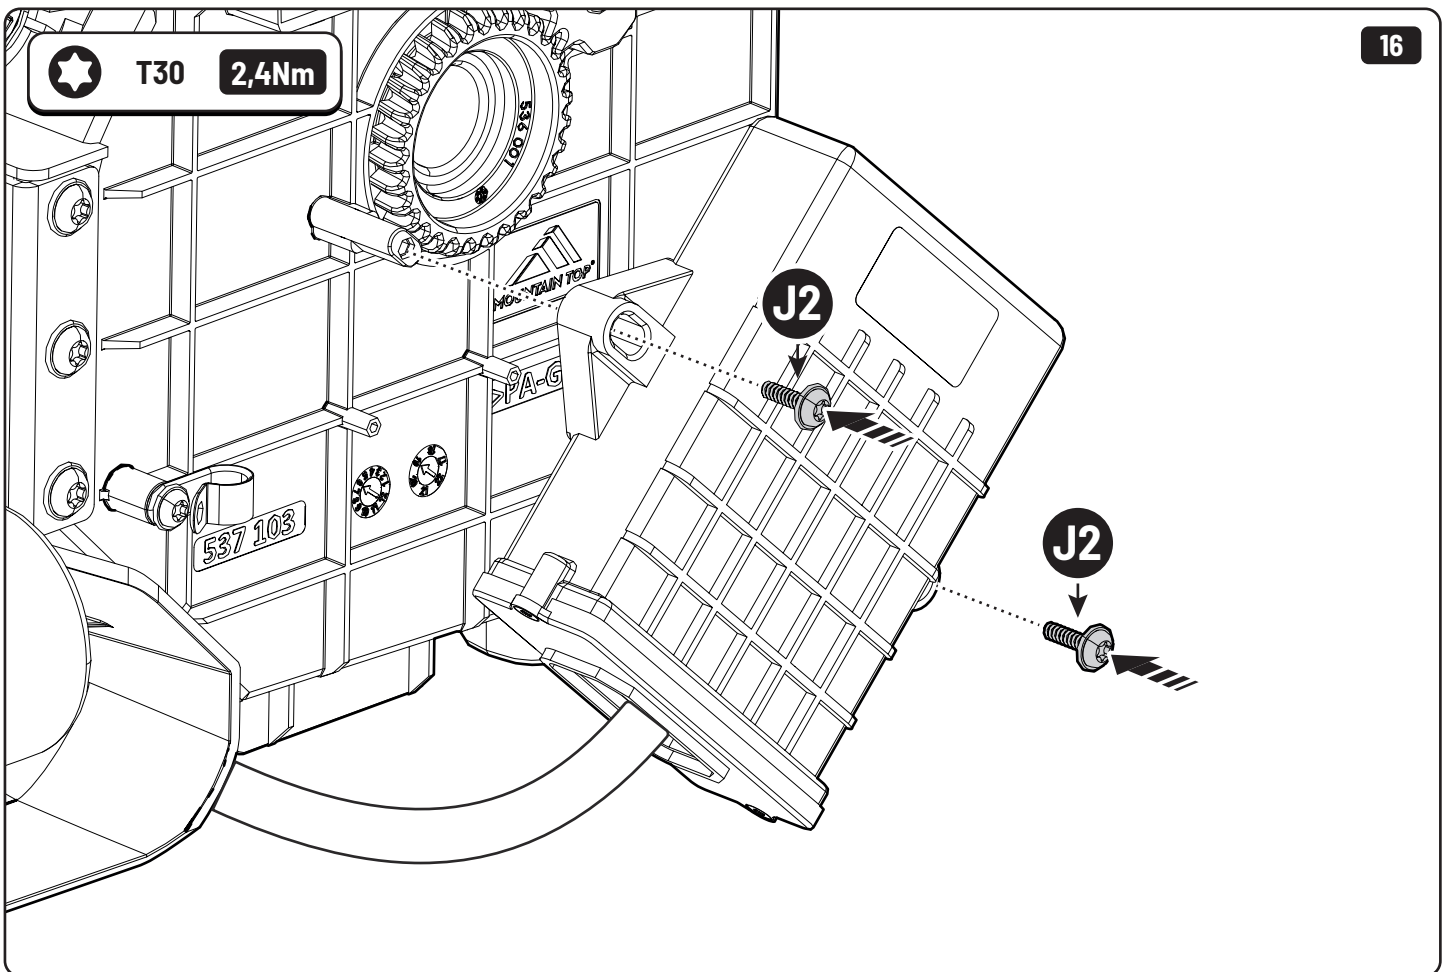

Sharp edge

1

2

1

2

4mm 2,4Nm

 **LOCTITE 243**

13mm