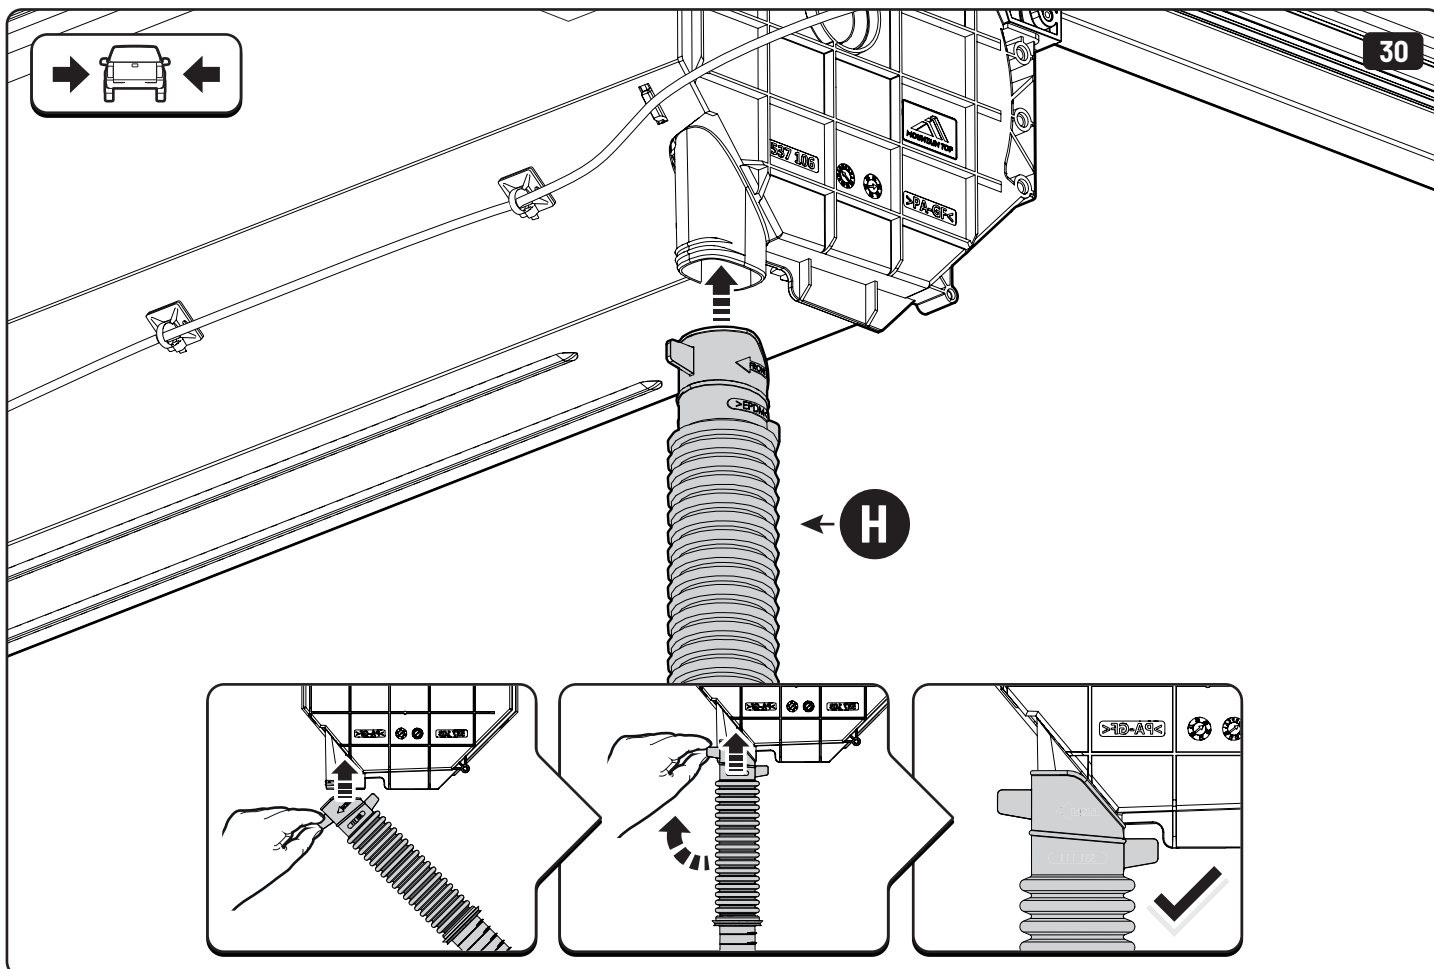

Sharp edge

1

2

1

2

4mm 2,4Nm

 **LOCTITE 243**

13mm