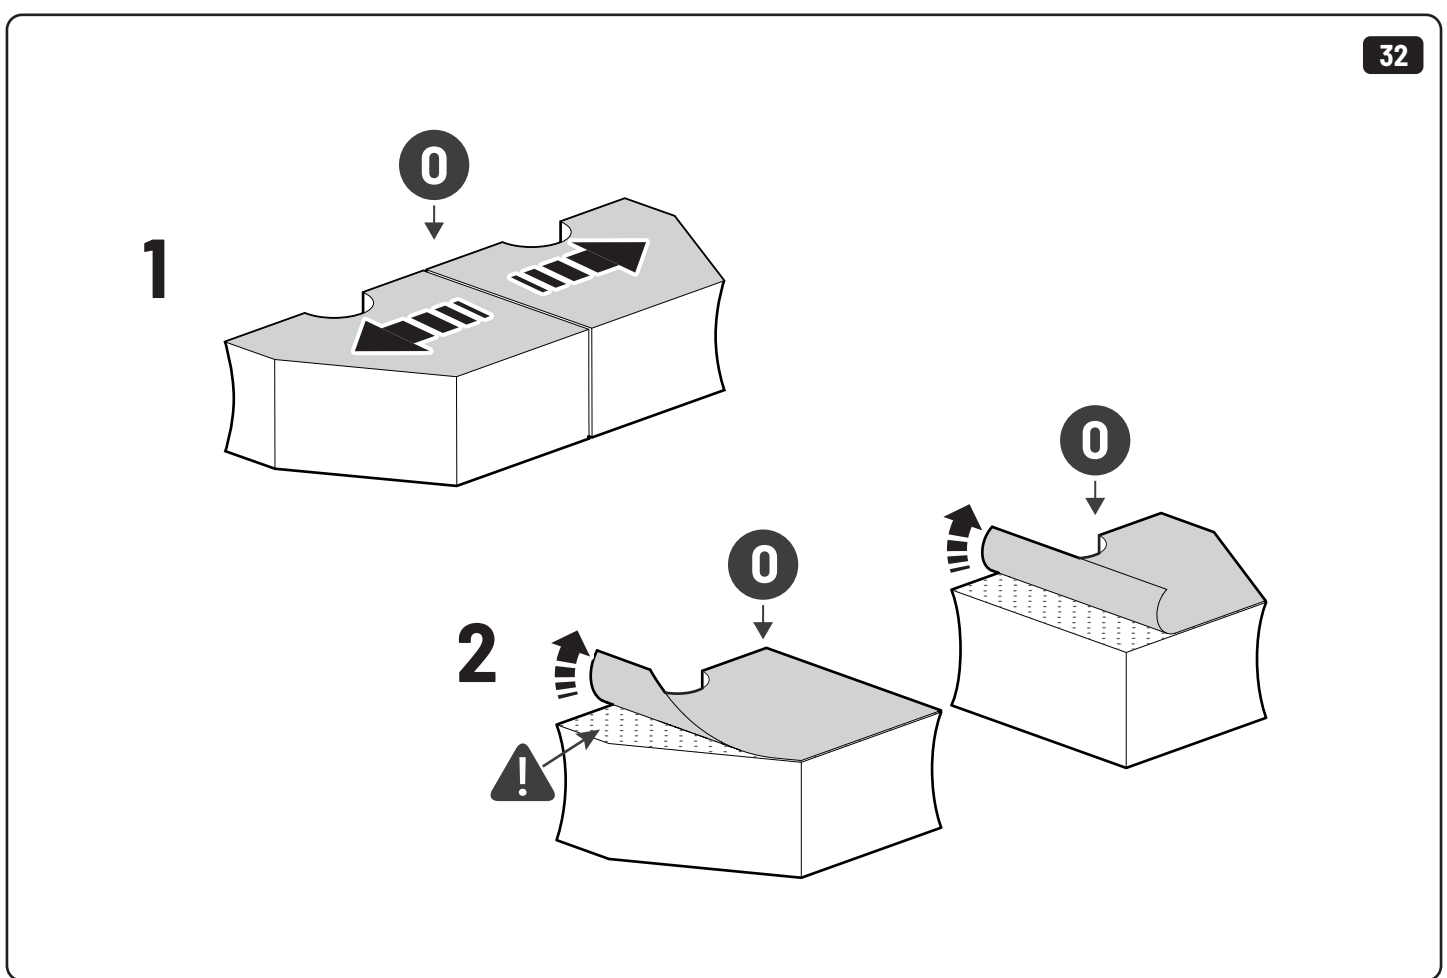

Sharp edge

1

2

1

2

4mm 2,4Nm

 **LOCTITE 243**

13mm