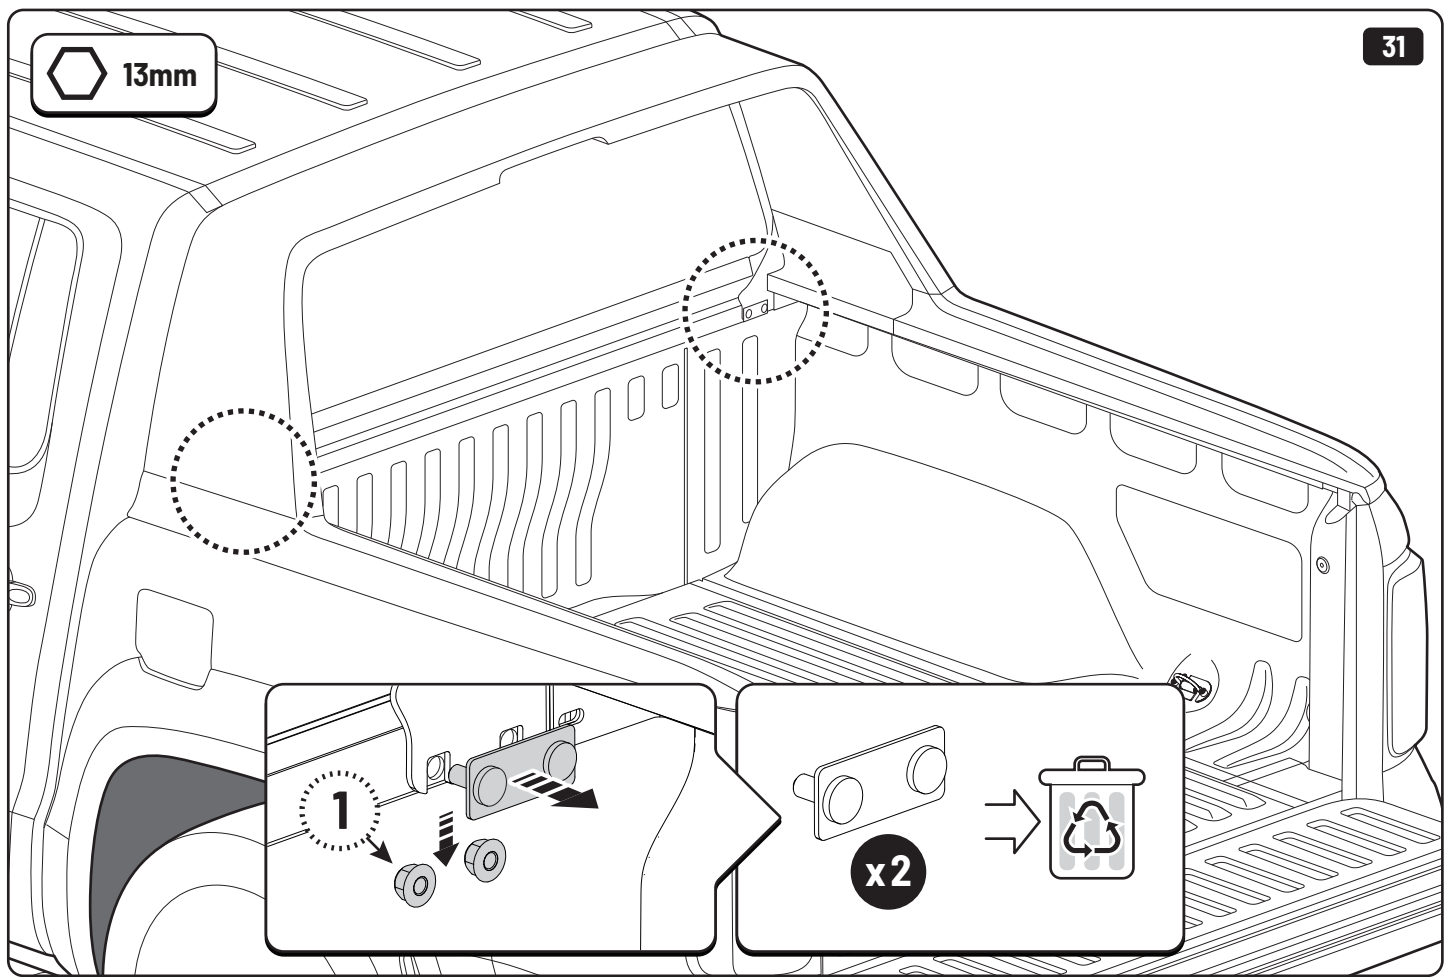

Sharp edge

1

2

1

2

4mm 2,4Nm

 **LOCTITE 243**

13mm