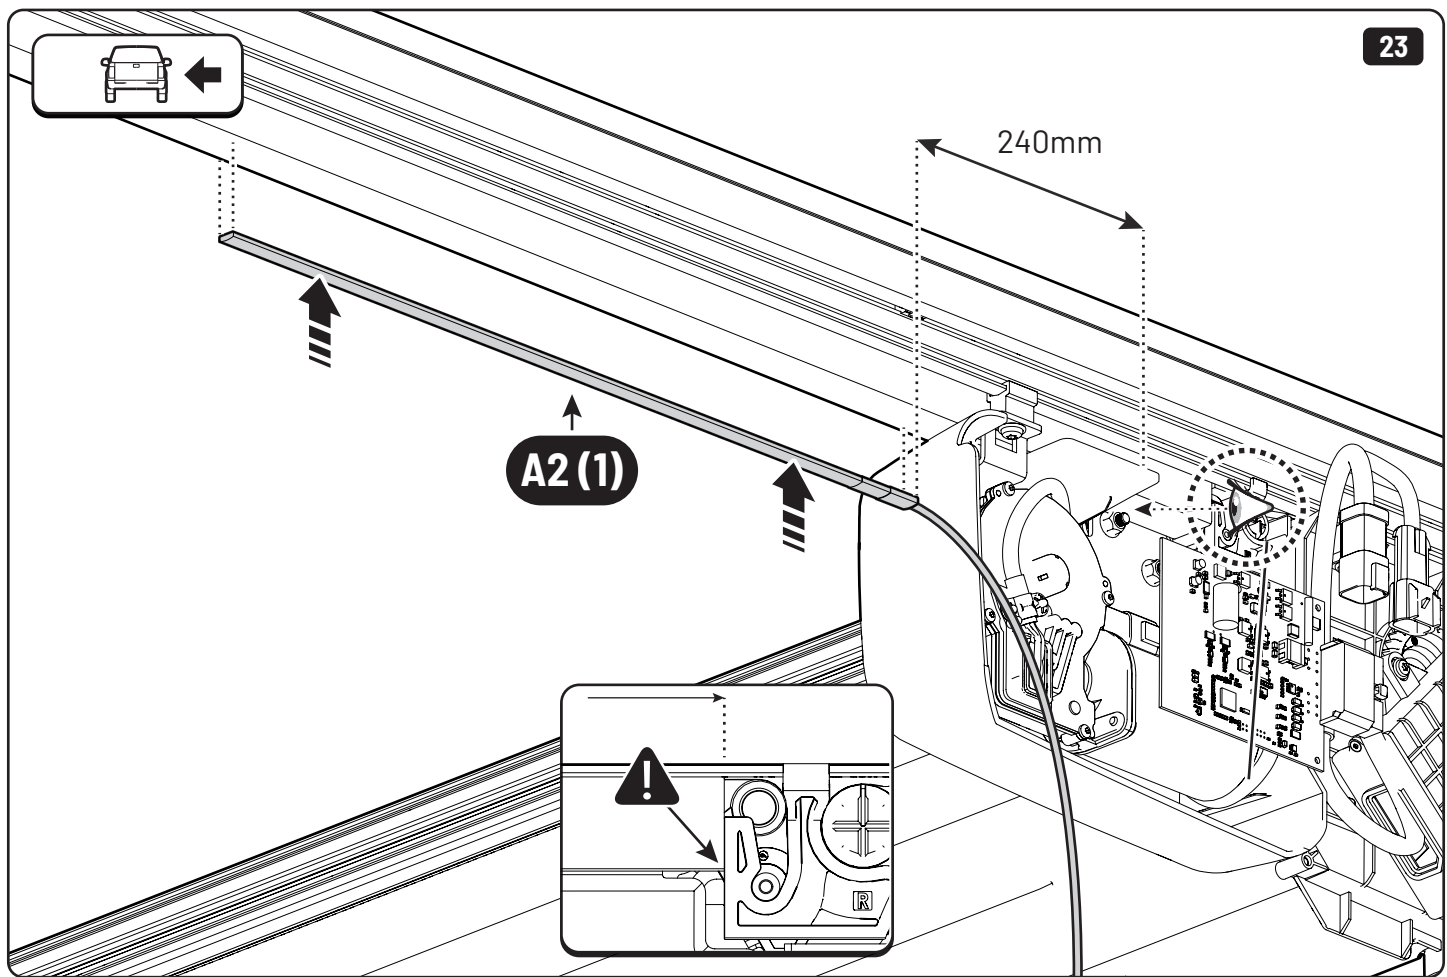

Sharp edge

1

2

1

2

4mm 2,4Nm

 **LOCTITE 243**

13mm