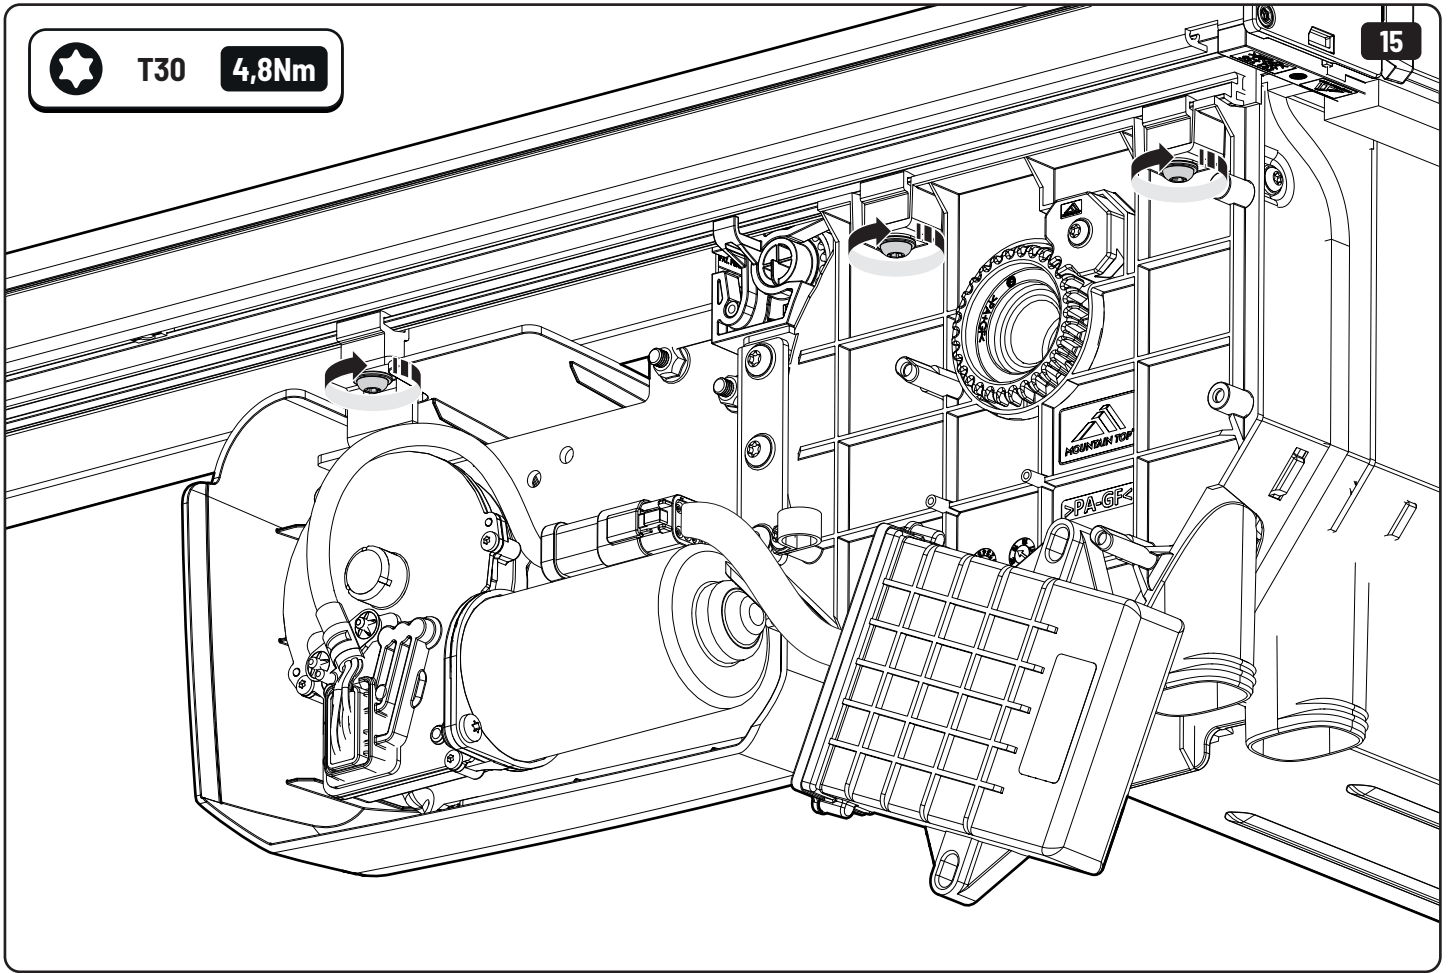

Sharp edge

1

2

1

2

4mm 2,4Nm

 **LOCTITE 243**

13mm