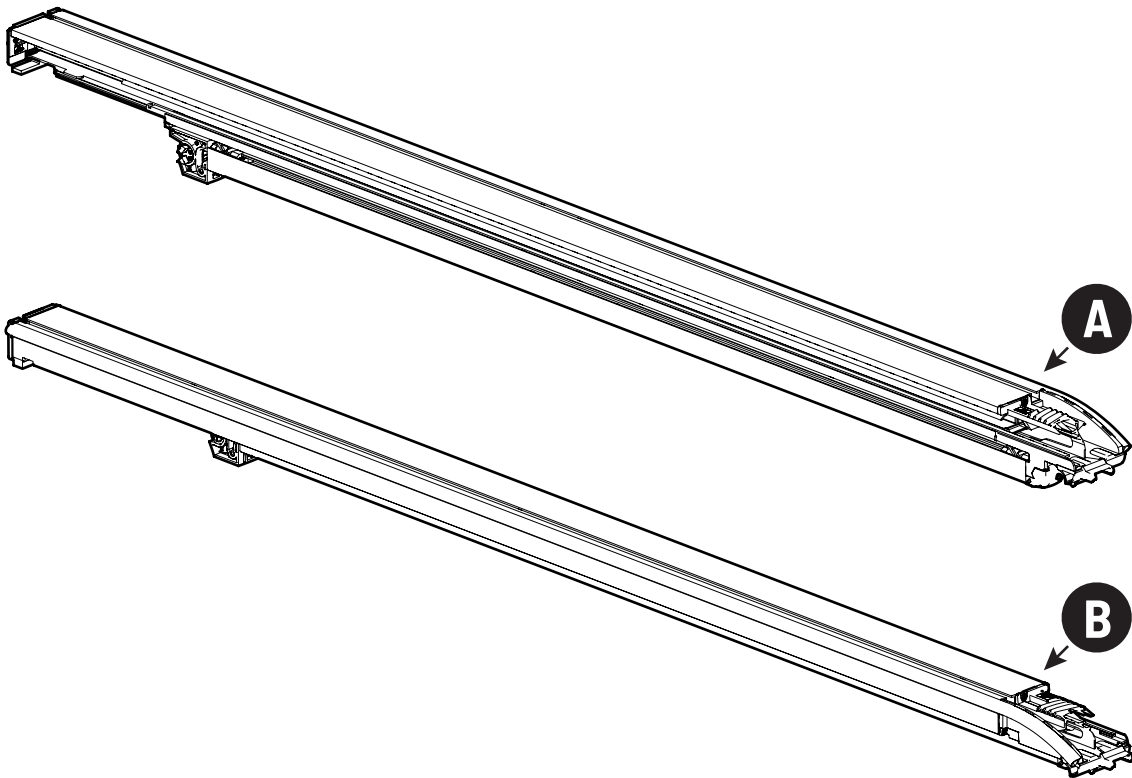

Sharp edge

1

2

1

2

4mm 2,4Nm

 **LOCTITE 243**

13mm