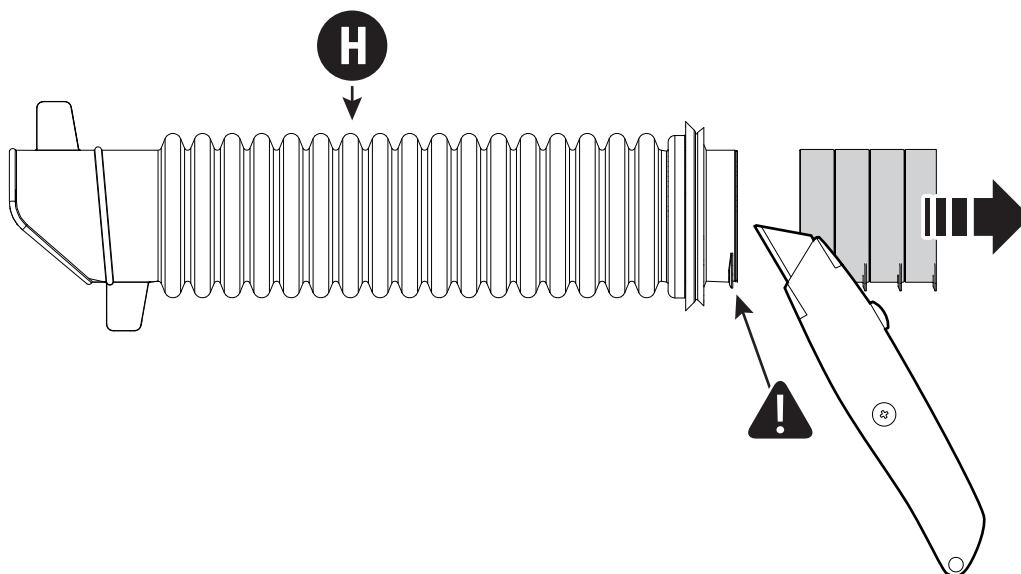

Sharp edge

1

2

1

2

4mm 2,4Nm

 **LOCTITE 243**

13mm