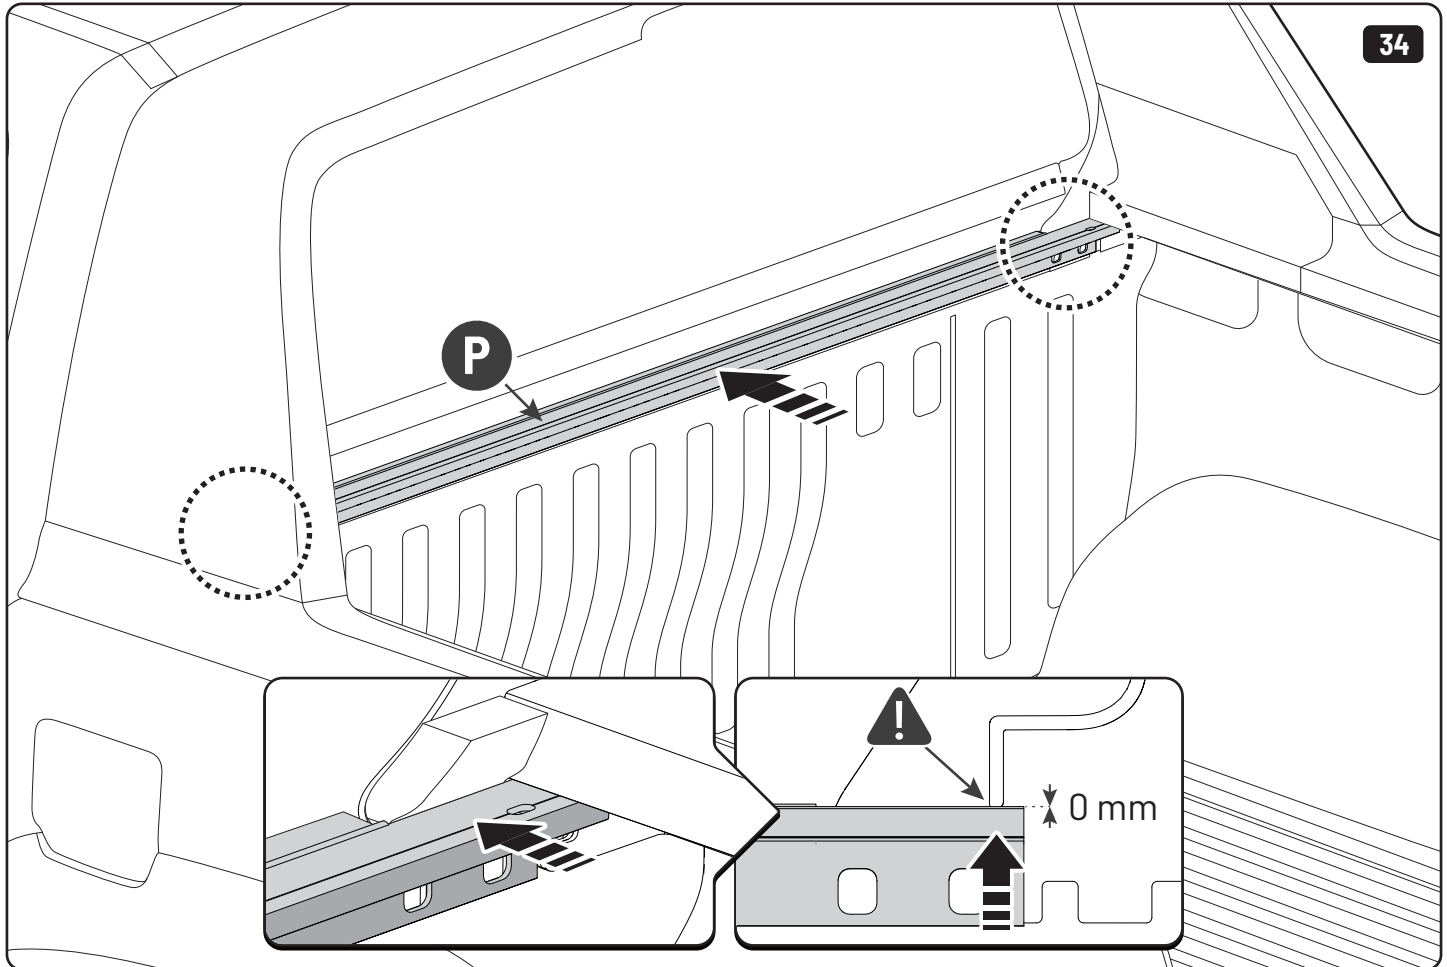

Sharp edge

1

2

1

2

4mm 2,4Nm

 **LOCTITE 243**

13mm