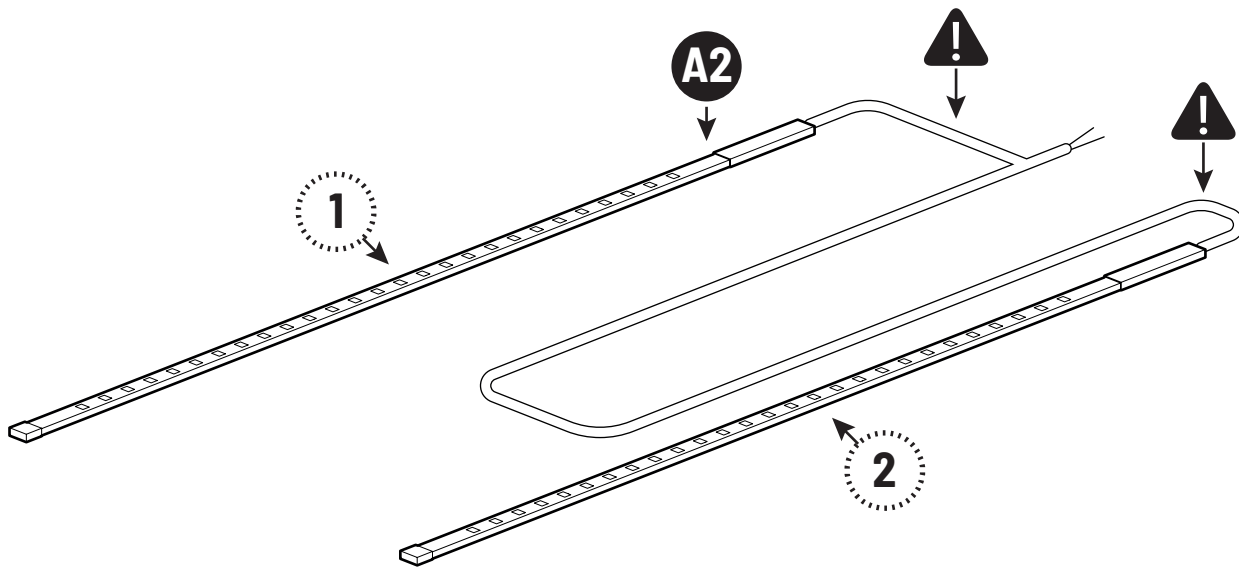

Sharp edge

1

2

1

2

4mm 2,4Nm

 **LOCTITE 243**

13mm