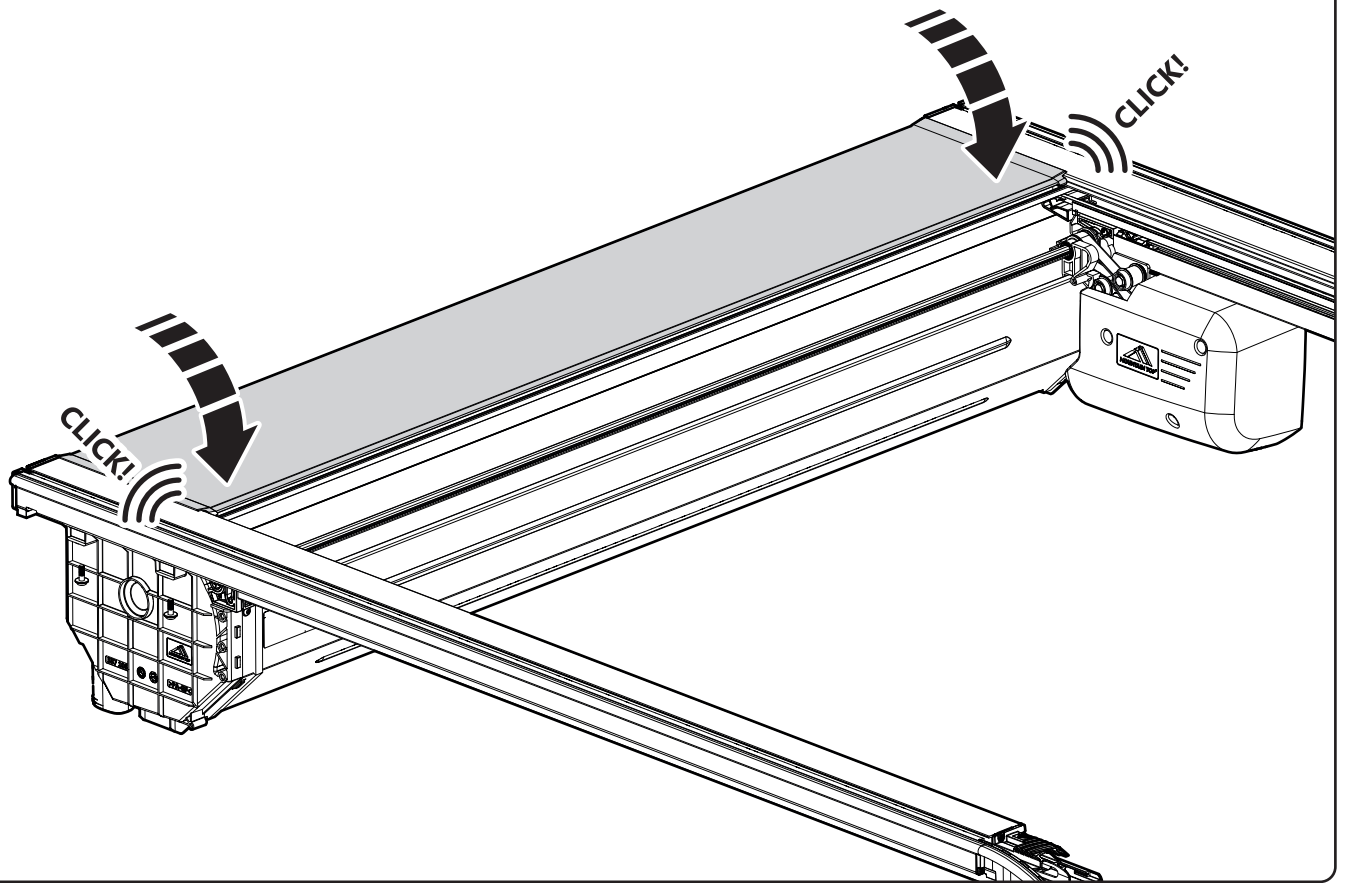

Sharp edge

1

2

1

2

4mm 2,4Nm

 **LOCTITE 243**

13mm