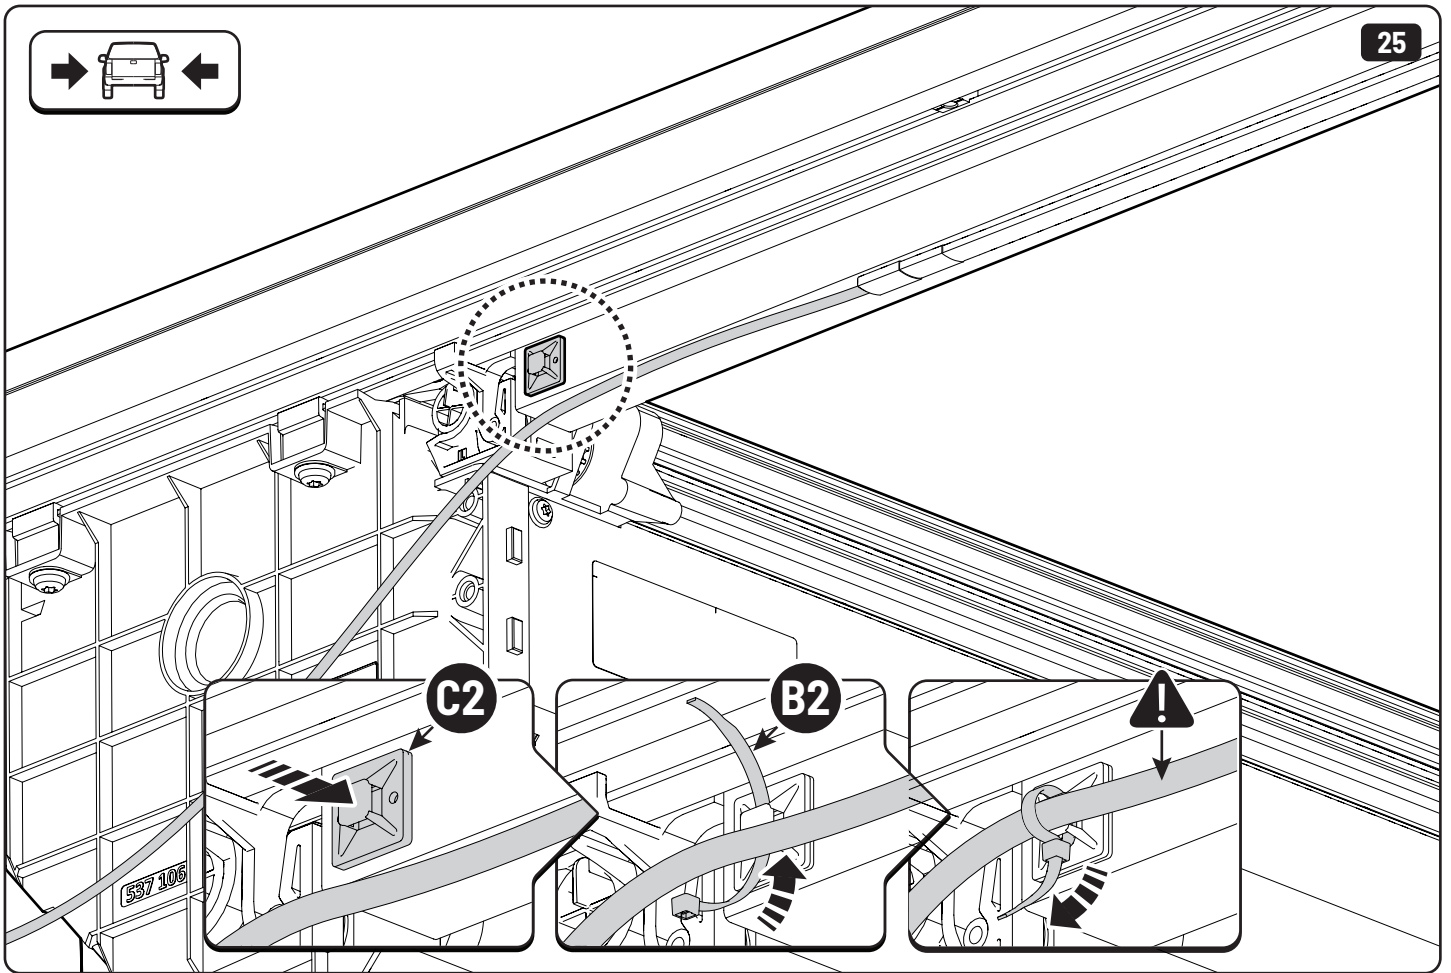

Sharp edge

1

2

1

2

4mm 2,4Nm

 **LOCTITE 243**

13mm