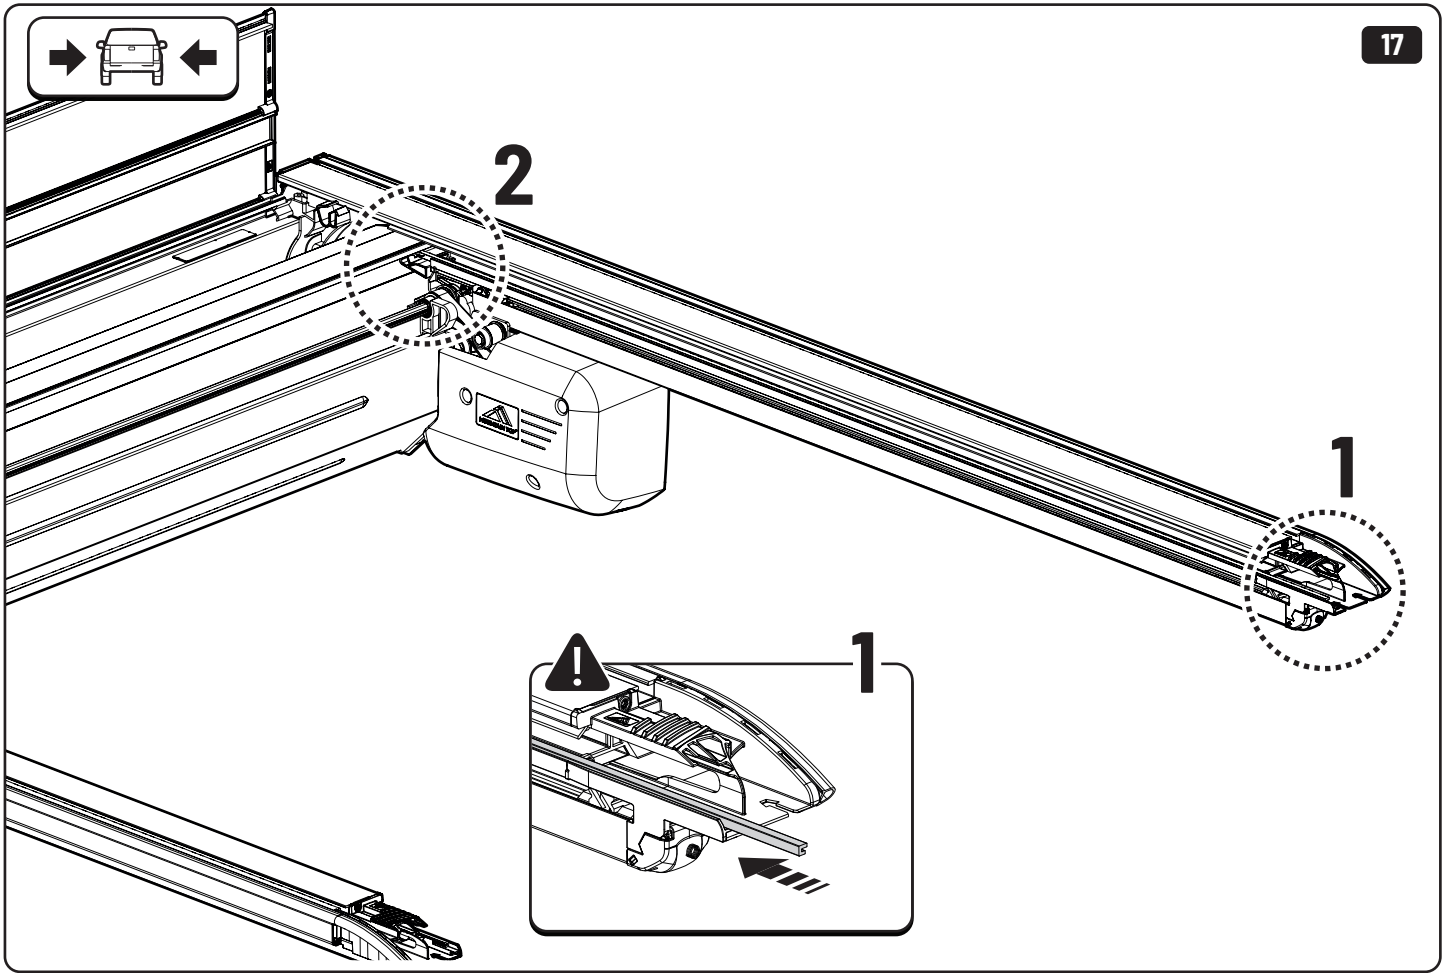

Sharp edge

1

2

1

2

4mm 2,4Nm

 **LOCTITE 243**

13mm